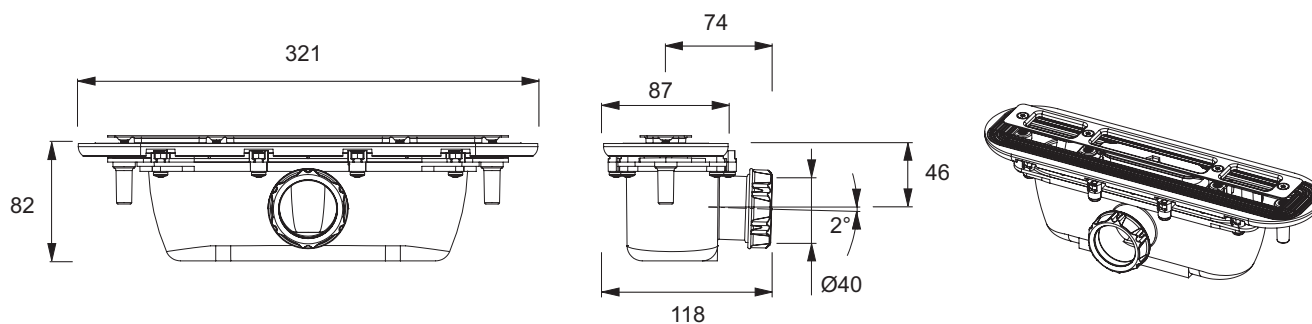

E62622

Collection : SURFACE

Couleur* :

NF - Sans finition

Caractéristiques techniques

- TYPE D'ACCESSOIRE : Vidage

Produits requis

- Pour receveur Surface

Dessin technique

Descriptif CCTP : Vidage sortie 40 mm. E62622. Collection : SURFACE. TYPE D'ACCESSOIRE : Vidage.