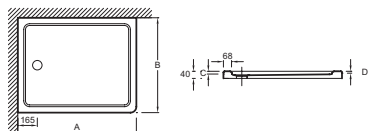

- DIMENSIONS : 120 x 70 x 4 cm
- MATÉRIAU : Flight
- FORME : Rectangulaire
- MOTIF DE SURFACE : Lisse
- LIVRÉ AVEC BONDE : Non
- Livré sans bonde, diamètre 90 mm

- POIDS : 29 kg
- TYPE D'INSTALLATION : Surélevé, posé ou encastré
- DIAMÈTRE DE BONDE (CM) : 90 mm
- NIVEAU D'ADHÉRENCE : Classe A / PN 6
- KIT DE RÉHAUSSE EN OPTION : Oui
- EN OPTION : Kit de réhausse (hauteur 10 cm), joint périphérique d'étanchéité, revêtement antidérapant classe C suivant norme DIN 51097

Produits complémentaires

- Les parois de douche
- Les panneaux muraux
- La douche tout-en-un

Descriptif CCTP : Receveur rectangulaire. E62485. Collection : FLIGHT. DIMENSIONS : 120 x 70 x 4 cm. POIDS : 29 kg. MATÉRIAU : Flight. TYPE D'INSTALLATION : Surélevé, posé ou encastré. FORME : Rectangulaire. DIAMÈTRE DE BONDE (CM) : 90 mm. MOTIF DE SURFACE : Lisse. NIVEAU D'ADHÉRENCE : Classe A / PN 6. LIVRÉ AVEC BONDE : Non. KIT DE RÉHAUSSE EN OPTION : Oui. Livré sans bonde, diamètre 90 mm. EN OPTION : Kit de réhausse (hauteur 10 cm), joint périphérique d'étanchéité, revêtement antidérapant classe C suivant norme DIN 51097.

Descriptif CCTP : Receveur rectangulaire. E62485. Collection : FLIGHT. DIMENSIONS : 120 x 70 x 4 cm. POIDS : 29 kg. MATÉRIAU : Flight. TYPE D'INSTALLATION : Surélevé, posé ou encastré. FORME : Rectangulaire. DIAMÈTRE DE BONDE (CM) : 90 mm. MOTIF DE SURFACE : Lisse. NIVEAU D'ADHÉRENCE : Classe A / PN 6. LIVRÉ AVEC BONDE : Non. KIT DE RÉHAUSSE EN OPTION : Oui. Livré sans bonde, diamètre 90 mm. EN OPTION : Kit de réhausse (hauteur 10 cm), joint périphérique d'étanchéité, revêtement antidérapant classe C suivant norme DIN 51097.