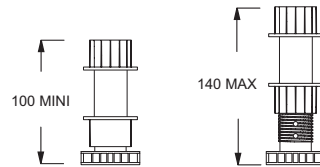

E62471

Collection : FLIGHT

Couleur* :

00 - Blanc

Caractéristiques techniques

- DIMENSIONS : x x 11 cm
- TYPE D'ACCESSOIRE : Kit de réhausse
- POIDS : 1 kg
- DESCRIPTION KIT DE RÉHAUSSE : Kit de réhausse sans tablier : pieds réglables à clipser (+ 8-10 cm)

Dessin technique

	E62470	E62471	E62472
Quantité	x 9	x 11	x 13

Descriptif CCTP : Kit de réhausse sans tablier. E62471. Collection : FLIGHT. DIMENSIONS : x x 11 cm. POIDS : 1 kg. TYPE D'ACCESSOIRE : Kit de réhausse. DESCRIPTION KIT DE RÉHAUSSE : Kit de réhausse sans tablier : pieds réglables à clipser (+ 8-10 cm).