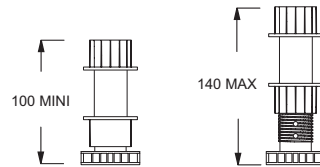

E62470

Collection : FLIGHT

Couleur* :

00 - Blanc

Caractéristiques techniques

- DIMENSIONS : x x 11 cm
- TYPE D'ACCESSOIRE : Kit de réhausse
- POIDS : 1 kg
- DESCRIPTION KIT DE RÉHAUSSE : Kit de réhausse sans tablier : pieds réglables à clipser (+ 8-10 cm)

Dessin technique

	E62470	E62471	E62472
Quantité	x 9	x 11	x 13

Descriptif CCTP : Kit de réhausse sans tablier. E62470. Collection : FLIGHT. DIMENSIONS : x x 11 cm. POIDS : 1 kg. TYPE D'ACCESSOIRE : Kit de réhausse. DESCRIPTION KIT DE RÉHAUSSE : Kit de réhausse sans tablier : pieds réglables à clipser (+ 8-10 cm).