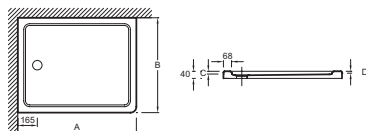

- DIMENSIONS : 120 x 90 x 4 cm
- MATÉRIAU : Flight
- FORME : Rectangulaire
- MOTIF DE SURFACE : Lisse
- LIVRÉ AVEC BONDE : Non
- Livré sans bonde, diamètre 90 mm

- POIDS : 31 kg
- TYPE D'INSTALLATION : Surélevé, posé ou encastré
- DIAMÈTRE DE BONDE (CM) : 90 mm
- NIVEAU D'ADHÉRENCE : Classe A / PN 6
- KIT DE RÉHAUSSE EN OPTION : Oui
- EN OPTION : Kit de réhausse (hauteur 10 cm), joint périphérique d'étanchéité, revêtement antidérapant classe C suivant norme DIN 51097

Produits complémentaires

- Les parois de douche
- Les panneaux muraux
- La douche tout-en-un

Descriptif CCTP : Receveur rectangulaire. E62451. Collection : FLIGHT. DIMENSIONS : 120 x 90 x 4 cm. POIDS : 31 kg. MATÉRIAU : Flight. TYPE D'INSTALLATION : Surélevé, posé ou encastré. FORME : Rectangulaire. DIAMÈTRE DE BONDE (CM) : 90 mm. MOTIF DE SURFACE : Lisse. NIVEAU D'ADHÉRENCE : Classe A / PN 6. LIVRÉ AVEC BONDE : Non. KIT DE RÉHAUSSE EN OPTION : Oui. Livré sans bonde, diamètre 90 mm. EN OPTION : Kit de réhausse (hauteur 10 cm), joint périphérique d'étanchéité, revêtement antidérapant classe C suivant norme DIN 51097.

Descriptif CCTP : Receveur rectangulaire. E62451. Collection : FLIGHT. DIMENSIONS : 120 x 90 x 4 cm. POIDS : 31 kg. MATÉRIAU : Flight. TYPE D'INSTALLATION : Surélevé, posé ou encastré. FORME : Rectangulaire. DIAMÈTRE DE BONDE (CM) : 90 mm. MOTIF DE SURFACE : Lisse. NIVEAU D'ADHÉRENCE : Classe A / PN 6. LIVRÉ AVEC BONDE : Non. KIT DE RÉHAUSSE EN OPTION : Oui. Livré sans bonde, diamètre 90 mm. EN OPTION : Kit de réhausse (hauteur 10 cm), joint périphérique d'étanchéité, revêtement antidérapant classe C suivant norme DIN 51097.