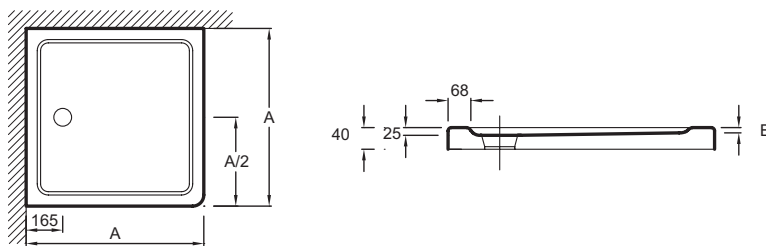

E62440-F

Collection : FLIGHT

Couleur* :

00 - Blanc

Principaux atouts :

Caractéristiques techniques

- DIMENSIONS : 76 x 76 x 4 cm
- MATÉRIAU : Flight
- FORME : Carré
- MOTIF DE SURFACE : Texturé antidérapant
- LIVRÉ AVEC BONDE : Non
- OPTIONS : Kit de réhausse (hauteur 10 cm) ; joint périphérique d'étanchéité

- POIDS : 18 kg
- TYPE D'INSTALLATION : Surélevé, posé ou encastré
- DIAMÈTRE DE BONDE (CM) : 90 mm
- NIVEAU D'ADHÉRENCE : Classe C / PN 24
- KIT DE RÉHAUSSE EN OPTION : Oui
- Garantie 10 ans

Bénéfices consommateurs

Dessin technique

mm	E62440	E62441	E62442	E62462
A	760	800	900	1000
B	17	16	14	12
	9	9	9	9

Descriptif CCTP : Receveur carré antidérapant. E62440-F. Collection : FLIGHT. DIMENSIONS : 76 x 76 x 4 cm. POIDS : 18 kg. MATÉRIAU : Flight. TYPE D'INSTALLATION : Surélevé, posé ou encastré. FORME : Carré. DIAMÈTRE DE BONDE (CM) : 90 mm. MOTIF DE SURFACE : Texturé antidérapant. NIVEAU D'ADHÉRENCE : Classe C / PN 24. LIVRÉ AVEC BONDE : Non. KIT DE RÉHAUSSE EN OPTION : Oui. OPTIONS : Kit de réhausse (hauteur 10 cm) ; joint périphérique d'étanchéité. Garantie 10 ans.