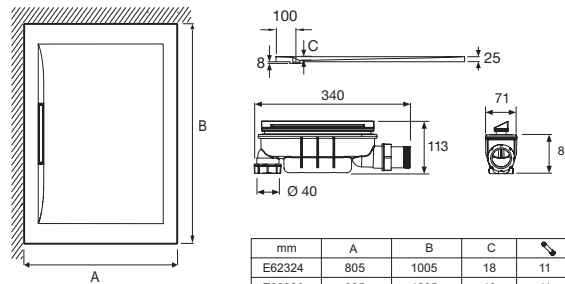

E62330-F

Collection : FLIGHT PURE

Couleur* :

00 - Blanc

Principaux atouts :

Caractéristiques techniques

- DIMENSIONS : 140 x 90 x 2,60 cm
- MATÉRIAU : Flight
- NORMES ET RÉGLEMENTATIONS : CE
- TYPE D'ACCESSOIRE : Kit de réhausse
- MOTIF DE SURFACE : Texturé antidérapant
- DESCRIPTION KIT DE RÉHAUSSE : Kit de réhausse sans tablier : pieds réglables à clipser (+ 10/13 cm)
- POIDS : 36 kg
- TYPE D'INSTALLATION : Surélevé, posé ou encastré
- FORME : Rectangulaire
- PRODUIT INCLUS : Vidage et bonde
- NIVEAU D'ADHÉRENCE : PN 24 selon norme NF

Dessin technique

mm	A	B	C	↙
E62324	805	1005	18	11
E62326	805	1205	18	11
E62327	905	1205	18	11
E62329	805	1405	18	14
E62330	905	1405	18	14
E62331	805	1505	18	14
E62332	805	1605	18	14
E62333	905	1605	18	14
E62334	805	1705	18	16
E62335	905	1705	18	16
E62336	805	1805	18	16

Descriptif CCTP : Receveur rectangulaire 140 cm. E62330-F. Collection : FLIGHT PURE. DIMENSIONS : 140 x 90 x 2,60 cm. POIDS : 36 kg. MATÉRIAU : Flight. TYPE D'INSTALLATION : Surélevé, posé ou encastré. NORMES ET RÉGLEMENTATIONS : CE. FORME : Rectangulaire. TYPE D'ACCESSOIRE : Kit de réhausse. PRODUIT INCLUS : Vidage et bonde. MOTIF DE SURFACE : Texturé antidérapant. NIVEAU D'ADHÉRENCE : PN 24 selon norme NF. DESCRIPTION KIT DE RÉHAUSSE : Kit de réhausse sans tablier : pieds réglables à clipser (+ 10/13 cm).