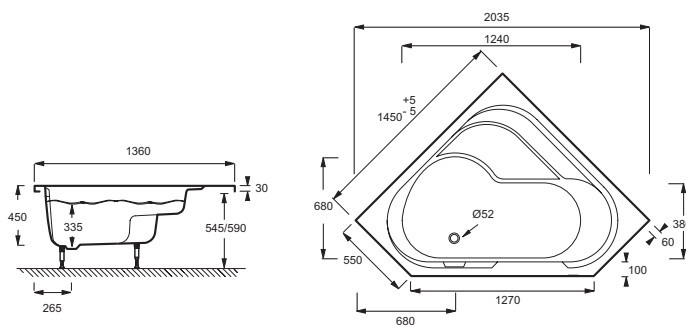

Dessin technique

Descriptif CCTP : Baignoire en acrylique. E6222. Collection : BAIN-DOUCHE. DIMENSIONS : 145 x 145 x 45 cm. POIDS : 26 kg. MATÉRIAU : Acrylique. TYPE D'INSTALLATION : En angle. VOLUME (L) : 270/200. FORME : Angle. HAUTEUR DES PIEDS : De 9,5 à 14 cm. DIAMÈTRE DE BONDE (CM) : 5,2 cm. INFORMATIONS COMPLÉMENTAIRES : En angle. VERSION : Gauche. PIEDS : Fournis. MARCHE-PIEDS : Non fourni. VIDAGE : Non fourni. TABLIER ASSOCIÉ EN OPTION : Oui. PARE-BAIN ASSOCIÉ EN OPTION : Oui. LONGUEUR INTÉRIEURE FOND DE CUVE : 127 cm. LARGEUR INTÉRIEURE FOND DE CUVE : 65 cm. BAIGNOIRE DEUX PLACES : Non. EQUIPABLE EN BALNÉO : Non. GARANTIE : 10 ans. DIMENSIONS FOND DE CUVE : 127 x 65 cm.