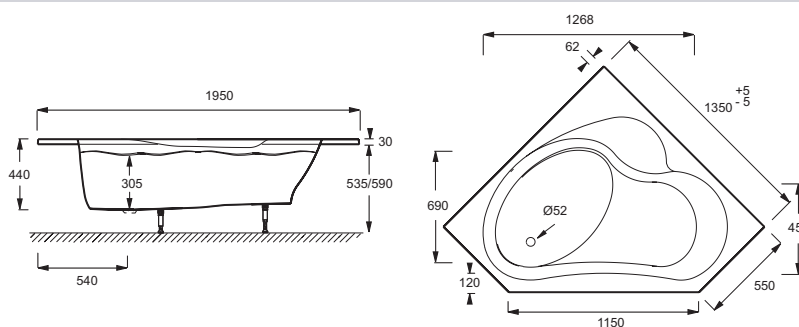

E6220

Collection : BAIN-DOUCHE

Couleur* :

00 - Blanc

Principaux atouts :

Caractéristiques techniques

- DIMENSIONS : 135 x 135 x 44 cm
- MATÉRIAU : Acrylique
- VOLUME (L) : 230/160
- HAUTEUR DES PIEDS : De 9,5 à 14 cm
- INFORMATIONS COMPLÉMENTAIRES : En angle
- PIEDS : Fournis
- VIDAGE : Non fourni
- PARE-BAIN ASSOCIÉ EN OPTION : Oui
- LARGEUR INTÉRIEURE FOND DE CUVE : 65 cm
- EQUIPABLE EN BALNÉO : Non
- DIMENSIONS FOND DE CUVE : 127 x 65 cm

- POIDS : 23,5 kg
- TYPE D'INSTALLATION : En angle
- FORME : Angle
- DIAMÈTRE DE BONDE (CM) : 5,2 cm
- VERSION : Gauche
- MARCHE-PIEDS : Non fourni
- TABLIER ASSOCIÉ EN OPTION : Oui
- LONGUEUR INTÉRIEURE FOND DE CUVE : 127 cm
- BAIGNOIRE DEUX PLACES : Non
- GARANTIE : 10 ans

Dessin technique

Descriptif CCTP : Baignoire en acrylique. E6220. Collection : BAIN-DOUCHE. DIMENSIONS : 135 x 135 x 44 cm. POIDS : 23,5 kg. MATÉRIAU : Acrylique. TYPE D'INSTALLATION : En angle. VOLUME (L) : 230/160. FORME : Angle. HAUTEUR DES PIEDS : De 9,5 à 14 cm. DIAMÈTRE DE BONDE (CM) : 5,2 cm. INFORMATIONS COMPLÉMENTAIRES : En angle. VERSION : Gauche. PIEDS : Fournis. MARCHE-PIEDS : Non fourni. VIDAGE : Non fourni. TABLIER ASSOCIÉ EN OPTION : Oui. PARE-BAIN ASSOCIÉ EN OPTION : Oui. LONGUEUR INTÉRIEURE FOND DE CUVE : 127 cm. LARGEUR INTÉRIEURE FOND DE CUVE : 65 cm. BAIGNOIRE DEUX PLACES : Non. EQUIPABLE EN BALNÉO : Non. GARANTIE : 10 ans. DIMENSIONS FOND DE CUVE : 127 x 65 cm.