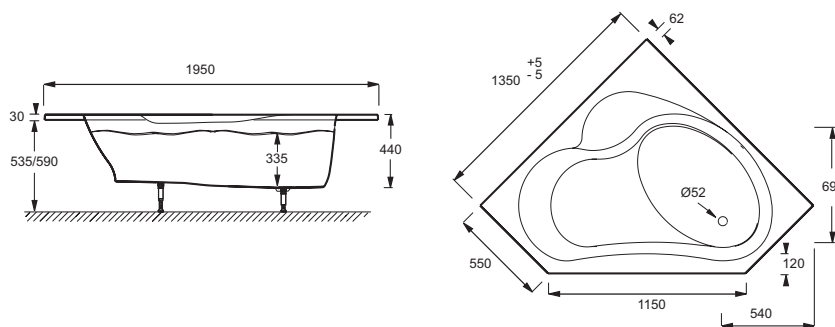

E6219

Collection : BAIN-DOUCHE

Couleur* :

00 - Blanc

Principaux atouts :

Caractéristiques techniques

- DIMENSIONS : 135 x 135 x 44 cm
- MATÉRIAU : Acrylique
- VOLUME (L) : 230/160
- HAUTEUR DES PIEDS : De 9,5 à 14 cm
- INFORMATIONS COMPLÉMENTAIRES : En angle
- PIEDS : Fournis
- VIDAGE : Non fourni
- PARE-BAIN ASSOCIÉ EN OPTION : Oui
- LARGEUR INTÉRIEURE FOND DE CUVE : 65 cm
- EQUIPABLE EN BALNÉO : Non
- DIMENSIONS FOND DE CUVE : 127 x 65 cm
- POIDS : 23,5 kg
- TYPE D'INSTALLATION : En angle
- FORME : Angle
- DIAMÈTRE DE BONDE (CM) : 5,2 cm
- VERSION : Droite
- MARCHE-PIEDS : Non fourni
- TABLIER ASSOCIÉ EN OPTION : Oui
- LONGUEUR INTÉRIEURE FOND DE CUVE : 127 cm
- BAIGNOIRE DEUX PLACES : Non
- GARANTIE : 10 ans

- E6D070 : Étagère
- E6757 : Coussin repose-tête
- E4931 : Pare-bain 2 volets
- E6234 : Tablier réversible d'angle 135 cm
- E6D121 : Kit support de plage

Dessin technique

Descriptif CCTP : Baignoire bain-douche, version droite. E6219. Collection : BAIN-DOUCHE. DIMENSIONS : 135 x 135 x 44 cm. POIDS : 23,5 kg. MATÉRIAU : Acrylique. TYPE D'INSTALLATION : En angle. VOLUME (L) : 230/160. FORME : Angle. HAUTEUR DES PIEDS : De 9,5 à 14 cm. DIAMÈTRE DE BONDE (CM) : 5,2 cm. INFORMATIONS COMPLÉMENTAIRES : En angle. VERSION : Droite. PIEDS : Fournis. MARCHE-PIEDS : Non fourni. VIDAGE : Non fourni. TABLIER ASSOCIÉ EN OPTION : Oui. PARE-BAIN ASSOCIÉ EN OPTION : Oui. LONGUEUR INTÉRIEURE FOND DE CUVE : 127 cm. LARGEUR INTÉRIEURE FOND DE CUVE : 65 cm. BAIGNOIRE DEUX PLACES : Non. EQUIPABLE EN BALNÉO : Non. GARANTIE : 10 ans. DIMENSIONS FOND DE CUVE : 127 x 65 cm.