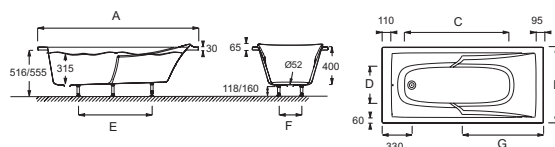

E60905

Collection : CORVETTE

Couleur* :

00 - Blanc

Principaux atouts :

Caractéristiques techniques

- DIMENSIONS : 170 x 80 x 42,80 cm
- MATÉRIAU : Acrylique
- NORMES ET RÉGLEMENTATIONS : NF
- FORME : Rectangulaire
- DIAMÈTRE DE BONDE (CM) : 5,2 cm
- PIEDS : Fournis
- VIDAGE : Non fourni
- PARE-BAIN ASSOCIÉ EN OPTION : Oui
- LARGEUR INTÉRIEURE FOND DE CUVE : 28 cm
- EQUIPABLE EN BALNÉO : Non
- LIVRÉ AVEC : Pieds réglables Quick clip
- POIDS : 16,3 kg
- TYPE D'INSTALLATION : Encastré
- VOLUME (L) : 181/111
- HAUTEUR DES PIEDS : de 11,8 à 16 cm
- INFORMATIONS COMPLÉMENTAIRES : Contre un mur
- MARCHE-PIEDS : Non fourni
- TABLIER ASSOCIÉ EN OPTION : Oui
- LONGUEUR INTÉRIEURE FOND DE CUVE : 106,7 cm
- BAIGNOIRE DEUX PLACES : Non
- GARANTIE : 10 ans

Descriptif CCTP : Baignoire en acrylique. E60905. Collection : CORVETTE. DIMENSIONS : 170 x 80 x 42,80 cm. POIDS : 16,3 kg. MATÉRIAU : Acrylique. TYPE D'INSTALLATION : Encastré. NORMES ET RÉGLEMENTATIONS : NF. VOLUME (L) : 181/111. FORME : Rectangulaire. HAUTEUR DES PIEDS : de 11,8 à 16 cm. DIAMÈTRE DE BONDE (CM) : 5,2 cm. INFORMATIONS COMPLÉMENTAIRES : Contre un mur. PIEDS : Fournis. MARCHE-PIEDS : Non fourni. VIDAGE : Non fourni. TABLIER ASSOCIÉ EN OPTION : Oui. PARE-BAIN ASSOCIÉ EN OPTION : Oui. LONGUEUR INTÉRIEURE FOND DE CUVE : 106,7 cm. LARGEUR INTÉRIEURE FOND DE CUVE : 28 cm. BAIGNOIRE DEUX PLACES : Non. EQUIPABLE EN BALNÉO : Non. GARANTIE : 10 ans. LIVRÉ AVEC : Pieds réglables Quick clip.