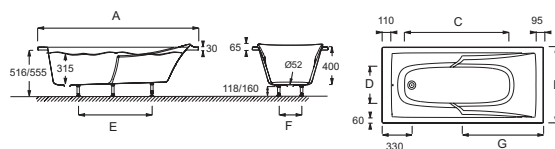

E60904**Collection :** CORVETTE**Couleur* :**

00 - Blanc

Principaux atouts :**Caractéristiques techniques**

- DIMENSIONS : 150 x 70 x 42,80 cm
- MATÉRIAU : Acrylique
- NORMES ET RÉGLEMENTATIONS : NF
- FORME : Rectangulaire
- DIAMÈTRE DE BONDE (CM) : 5,2 cm
- PIEDS : Fournis
- VIDAGE : Non fourni
- PARE-BAIN ASSOCIÉ EN OPTION : Oui
- LARGEUR INTÉRIEURE FOND DE CUVE : 28 cm
- EQUIPABLE EN BALNÉO : Non
- LIVRÉ AVEC : Pieds réglables Quick clip
- POIDS : 13,3 kg
- TYPE D'INSTALLATION : Encastré
- VOLUME (L) : 128/58
- HAUTEUR DES PIEDS : de 11,8 à 16 cm
- INFORMATIONS COMPLÉMENTAIRES : Contre un mur
- MARCHE-PIEDS : Non fourni
- TABLIER ASSOCIÉ EN OPTION : Oui
- LONGUEUR INTÉRIEURE FOND DE CUVE : 95,4 cm
- BAIGNOIRE DEUX PLACES : Non
- GARANTIE : 10 ans

Descriptif CCTP : Baignoire en acrylique. E60904. Collection : CORVETTE. DIMENSIONS : 150 x 70 x 42,80 cm. POIDS : 13,3 kg. MATÉRIAU : Acrylique. TYPE D'INSTALLATION : Encastré. NORMES ET RÉGLEMENTATIONS : NF. VOLUME (L) : 128/58. FORME : Rectangulaire. HAUTEUR DES PIEDS : de 11,8 à 16 cm. DIAMÈTRE DE BONDE (CM) : 5,2 cm. INFORMATIONS COMPLÉMENTAIRES : Contre un mur. PIEDS : Fournis. MARCHE-PIEDS : Non fourni. VIDAGE : Non fourni. TABLIER ASSOCIÉ EN OPTION : Oui. PARE-BAIN ASSOCIÉ EN OPTION : Oui. LONGUEUR INTÉRIEURE FOND DE CUVE : 95,4 cm. LARGEUR INTÉRIEURE FOND DE CUVE : 28 cm. BAIGNOIRE DEUX PLACES : Non. EQUIPABLE EN BALNÉO : Non. GARANTIE : 10 ans. LIVRÉ AVEC : Pieds réglables Quick clip.