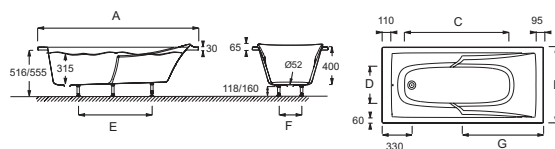

**E60903****Collection :** CORVETTE**Couleur\* :**

00 - Blanc

**Principaux atouts :****Caractéristiques techniques**

- DIMENSIONS : 160 x 70 x 42,80 cm
- MATÉRIAU : Acrylique
- NORMES ET RÉGLEMENTATIONS : NF
- FORME : Rectangulaire
- DIAMÈTRE DE BONDE (CM) : 5,2 cm
- PIEDS : Fournis
- VIDAGE : Non fourni
- PARE-BAIN ASSOCIÉ EN OPTION : Oui
- LARGEUR INTÉRIEURE FOND DE CUVE : 28 cm
- EQUIPABLE EN BALNÉO : Non
- LIVRÉ AVEC : Pieds réglables Quick clip
- POIDS : 13,8 kg
- TYPE D'INSTALLATION : Encastré
- VOLUME (L) : 140/70
- HAUTEUR DES PIEDS : de 11,8 à 16 cm
- INFORMATIONS COMPLÉMENTAIRES : Contre un mur
- MARCHE-PIEDS : Non fourni
- TABLIER ASSOCIÉ EN OPTION : Oui
- LONGUEUR INTÉRIEURE FOND DE CUVE : 95,4 cm
- BAIGNOIRE DEUX PLACES : Non
- GARANTIE : 10 ans

Descriptif CCTP : Baignoire en acrylique. E60903. Collection : CORVETTE. DIMENSIONS : 160 x 70 x 42,80 cm. POIDS : 13,8 kg. MATÉRIAU : Acrylique. TYPE D'INSTALLATION : Encastré. NORMES ET RÉGLEMENTATIONS : NF. VOLUME (L) : 140/70. FORME : Rectangulaire. HAUTEUR DES PIEDS : de 11,8 à 16 cm. DIAMÈTRE DE BONDE (CM) : 5,2 cm. INFORMATIONS COMPLÉMENTAIRES : Contre un mur. PIEDS : Fournis. MARCHE-PIEDS : Non fourni. VIDAGE : Non fourni. TABLIER ASSOCIÉ EN OPTION : Oui. PARE-BAIN ASSOCIÉ EN OPTION : Oui. LONGUEUR INTÉRIEURE FOND DE CUVE : 95,4 cm. LARGEUR INTÉRIEURE FOND DE CUVE : 28 cm. BAIGNOIRE DEUX PLACES : Non. EQUIPABLE EN BALNÉO : Non. GARANTIE : 10 ans. LIVRÉ AVEC : Pieds réglables Quick clip.