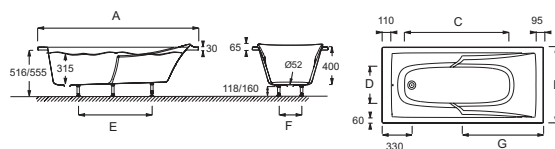

E60902

Collection : CORVETTE

Couleur* :

00 - Blanc

Principaux atouts :

Caractéristiques techniques

- DIMENSIONS : 170 x 70 x 42,80 cm
- MATÉRIAU : Acrylique
- NORMES ET RÉGLEMENTATIONS : NF
- FORME : Rectangulaire
- DIAMÈTRE DE BONDE (CM) : 5,2 cm
- PIEDS : Fournis
- VIDAGE : Non fourni
- PARE-BAIN ASSOCIÉ EN OPTION : Oui
- LARGEUR INTÉRIEURE FOND DE CUVE : 28 cm
- EQUIPABLE EN BALNÉO : Non
- LIVRÉ AVEC : Pieds réglables Quick clip
- POIDS : 14,8 kg
- TYPE D'INSTALLATION : Encastré
- VOLUME (L) : 150/80
- HAUTEUR DES PIEDS : de 11,8 à 16 cm
- INFORMATIONS COMPLÉMENTAIRES : Contre un mur
- MARCHE-PIEDS : Non fourni
- TABLIER ASSOCIÉ EN OPTION : Oui
- LONGUEUR INTÉRIEURE FOND DE CUVE : 106,7 cm
- BAIGNOIRE DEUX PLACES : Non
- GARANTIE : 10 ans

Descriptif CCTP : Baignoire en acrylique. E60902. Collection : CORVETTE. DIMENSIONS : 170 x 70 x 42,80 cm. POIDS : 14,8 kg. MATÉRIAU : Acrylique. TYPE D'INSTALLATION : Encastré. NORMES ET RÉGLEMENTATIONS : NF. VOLUME (L) : 150/80. FORME : Rectangulaire. HAUTEUR DES PIEDS : de 11,8 à 16 cm. DIAMÈTRE DE BONDE (CM) : 5,2 cm. INFORMATIONS COMPLÉMENTAIRES : Contre un mur. PIEDS : Fournis. MARCHE-PIEDS : Non fourni. VIDAGE : Non fourni. TABLIER ASSOCIÉ EN OPTION : Oui. PARE-BAIN ASSOCIÉ EN OPTION : Oui. LONGUEUR INTÉRIEURE FOND DE CUVE : 106,7 cm. LARGEUR INTÉRIEURE FOND DE CUVE : 28 cm. BAIGNOIRE DEUX PLACES : Non. EQUIPABLE EN BALNÉO : Non. GARANTIE : 10 ans. LIVRÉ AVEC : Pieds réglables Quick clip.