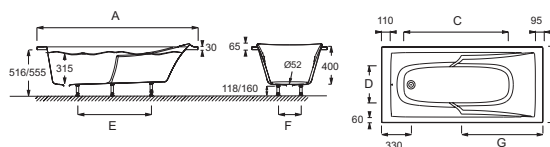

Dessin technique

Mm	E60900	E60905	E60901	E60902	E60903	E60904
A	1798	1698	1697	1700	1600	1500
B	804	800	753	705	702	702
C	1167	1067	1067	1067	954	954
D	380	380	330	280	280	280
E	750	750	700	700	650	600
F	200	200	140	140	140	140
G	900	850	850	850	800	750

Descriptif CCTP : Baignoire en acrylique. E60900. Collection : CORVETTE. DIMENSIONS : 180 x 80 x 42,80 cm. POIDS : 19 kg. MATÉRIAU : Acrylique. TYPE D'INSTALLATION : Encastré. NORMES ET RÉGLEMENTATIONS : NF. VOLUME (L) : 195/125. FORME : Rectangulaire. HAUTEUR DES PIEDS : de 11,8 à 16 cm. DIAMÈTRE DE BONDE (CM) : 5,2 cm. INFORMATIONS COMPLÉMENTAIRES : Contre un mur. PIEDS : Fournis. MARCHE-PIEDS : Non fourni. VIDAGE : Non fourni. TABLIER ASSOCIÉ EN OPTION : Oui. PARE-BAIN ASSOCIÉ EN OPTION : Oui. LONGUEUR INTÉRIEURE FOND DE CUVE : 116,7 cm. LARGEUR INTÉRIEURE FOND DE CUVE : 38 cm. BAIGNOIRE DEUX PLACES : Non. EQUIPABLE EN BALNÉO : Non. GARANTIE : 10 ans.