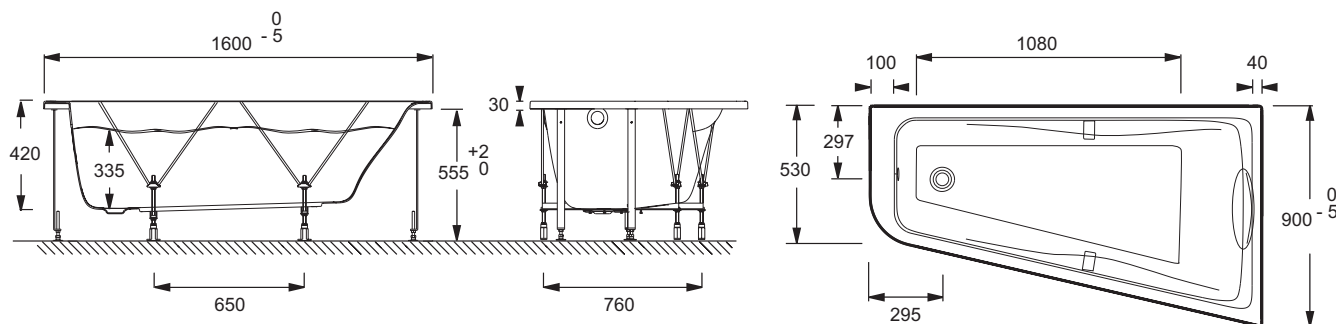

Collection : ODÉON UP

Couleur* :

00 - Blanc

Principaux atouts :

Caractéristiques techniques

- DIMENSIONS : 160 x 90 x 42 cm
- MATÉRIAU : Acrylique
- VOLUME (L) : 170/100
- HAUTEUR DES PIEDS : de 12,5 à 17 cm
- INFORMATIONS COMPLÉMENTAIRES : En angle
- PRODUIT INCLUS : Châssis autoportant, coussin et poignées
- MARCHE-PIEDS : Non fourni
- TABLIER ASSOCIÉ EN OPTION : en option
- LONGUEUR INTÉRIEURE FOND DE CUVE : 108 cm
- BAIGNOIRE DEUX PLACES : Non
- GARANTIE : 10 ans

- POIDS : 25,2 kg
- TYPE D'INSTALLATION : En angle
- FORME : Asymétrique
- DIAMÈTRE DE BONDE (CM) : 5,2 cm
- VERSION : Droite
- PIEDS : Fournis
- VIDAGE : Non fourni
- PARE-BAIN ASSOCIÉ EN OPTION : En option
- LARGEUR INTÉRIEURE FOND DE CUVE : 48 cm
- EQUIPABLE EN BALNÉO : Oui
- DIMENSIONS FOND DE CUVE : 107,5 x 40 cm

Dessin technique

Descriptif CCTP : Baignoire en acrylique. E60811. Collection : ODÉON UP. DIMENSIONS : 160 x 90 x 42 cm. POIDS : 25,2 kg. MATÉRIAU : Acrylique. TYPE D'INSTALLATION : En angle. VOLUME (L) : 170/100. FORME : Asymétrique. HAUTEUR DES PIEDS : de 12,5 à 17 cm. DIAMÈTRE DE BONDE (CM) : 5,2 cm. INFORMATIONS COMPLÉMENTAIRES : En angle. VERSION : Droite. PRODUIT INCLUS : Châssis autoportant, coussin et poignées. PIEDS : Fournis. MARCHE-PIEDS : Non fourni. VIDAGE : Non fourni. TABLIER ASSOCIÉ EN OPTION : en option. PARE-BAIN ASSOCIÉ EN OPTION : En option. LONGUEUR INTÉRIEURE FOND DE CUVE : 108 cm. LARGEUR INTÉRIEURE FOND DE CUVE : 48 cm. BAIGNOIRE DEUX PLACES : Non. EQUIPABLE EN BALNÉO : Oui. GARANTIE : 10 ans. DIMENSIONS FOND DE CUVE : 107,5 x 40 cm.