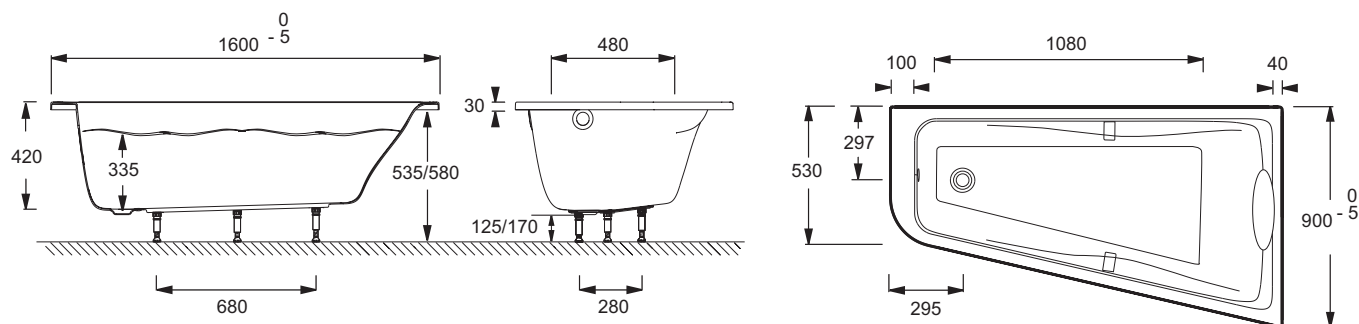

E6081

Collection : ODÉON UP

Couleur* :

00 - Blanc

Principaux atouts :

Caractéristiques techniques

- DIMENSIONS : 160 x 90 x 42 cm
- MATÉRIAU : Acrylique
- NORMES ET RÉGLEMENTATIONS : NF
- FORME : Asymétrique
- DIAMÈTRE DE BONDE (CM) : 5,2 cm
- VERSION : Droite
- PIEDS : Fournis
- VIDAGE : Non fourni
- LONGUEUR INTÉRIEURE FOND DE CUVE : 108 cm
- BAIGNOIRE DEUX PLACES : Non
- GARANTIE : 10 ans

- POIDS : 19,2 kg
- TYPE D'INSTALLATION : En angle
- VOLUME (L) : 170/100
- HAUTEUR DES PIEDS : de 12,5 à 17 cm
- INFORMATIONS COMPLÉMENTAIRES : En angle
- PRODUIT INCLUS : Châssis autoportant, coussin et poignées
- MARCHE-PIEDS : Non fourni
- TABLIER ASSOCIÉ EN OPTION : en option
- LARGEUR INTÉRIEURE FOND DE CUVE : 48 cm
- EQUIPABLE EN BALNÉO : Oui
- DIMENSIONS FOND DE CUVE : 107,5 x 40 cm

Dessin technique

Descriptif CCTP : Baignoire en acrylique. E6081. Collection : ODÉON UP. DIMENSIONS : 160 x 90 x 42 cm. POIDS : 19,2 kg. MATÉRIAU : Acrylique. TYPE D'INSTALLATION : En angle. NORMES ET RÉGLEMENTATIONS : NF. VOLUME (L) : 170/100. FORME : Asymétrique. HAUTEUR DES PIEDS : de 12,5 à 17 cm. DIAMÈTRE DE BONDE (CM) : 5,2 cm. INFORMATIONS COMPLÉMENTAIRES : En angle. VERSION : Droite. PRODUIT INCLUS : Châssis autoportant, coussin et poignées. PIEDS : Fournis. MARCHE-PIEDS : Non fourni. VIDAGE : Non fourni. TABLIER ASSOCIÉ EN OPTION : en option. LONGUEUR INTÉRIEURE FOND DE CUVE : 108 cm. LARGEUR INTÉRIEURE FOND DE CUVE : 48 cm. BAIGNOIRE DEUX PLACES : Non. EQUIPABLE EN BALNÉO : Oui. GARANTIE : 10 ans. DIMENSIONS FOND DE CUVE : 107,5 x 40 cm.