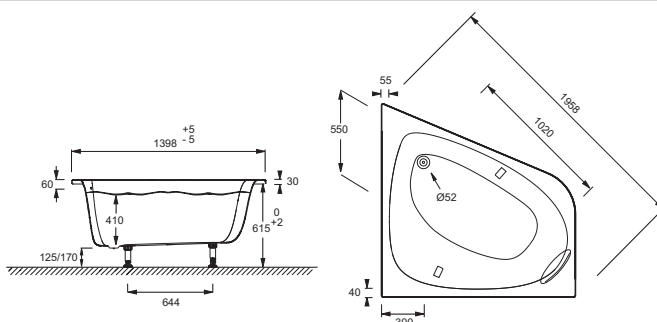

## Caractéristiques techniques

- DIMENSIONS : 140 x 140 x 64,50 cm
- MATÉRIAU : Acrylique
- VOLUME (L) : 250/180
- HAUTEUR DES PIEDS : de 12,5 à 17 cm
- INFORMATIONS COMPLÉMENTAIRES : En angle
- PIEDS : Fournis
- TABLIER ASSOCIÉ EN OPTION : Oui
- BAIGNOIRE DEUX PLACES : Non
- GARANTIE : 10 ans
- POIDS : 28 kg
- TYPE D'INSTALLATION : En angle
- FORME : Angle
- DIAMÈTRE DE BONDE (CM) : 5,2 cm
- PRODUIT INCLUS : Coussin et poignées
- VIDAGE : Non fourni
- LONGUEUR INTÉRIEURE FOND DE CUVE : 102 cm
- EQUIPABLE EN BALNÉO : Oui
- DIMENSIONS FOND DE CUVE : 100 x 50 cm

## Dessin technique

Descriptif CCTP : Baignoire en acrylique. E6070. Collection : ODÉON UP. DIMENSIONS : 140 x 140 x 64,50 cm. POIDS : 28 kg. MATÉRIAU : Acrylique. TYPE D'INSTALLATION : En angle. VOLUME (L) : 250/180. FORME : Angle. HAUTEUR DES PIEDS : de 12,5 à 17 cm. DIAMÈTRE DE BONDE (CM) : 5,2 cm. INFORMATIONS COMPLÉMENTAIRES : En angle. PRODUIT INCLUS : Coussin et poignées. PIEDS : Fournis. VIDAGE : Non fourni. TABLIER ASSOCIÉ EN OPTION : Oui. LONGUEUR INTÉRIEURE FOND DE CUVE : 102 cm. BAIGNOIRE DEUX PLACES : Non. EQUIPABLE EN BALNÉO : Oui. GARANTIE : 10 ans. DIMENSIONS FOND DE CUVE : 100 x 50 cm.