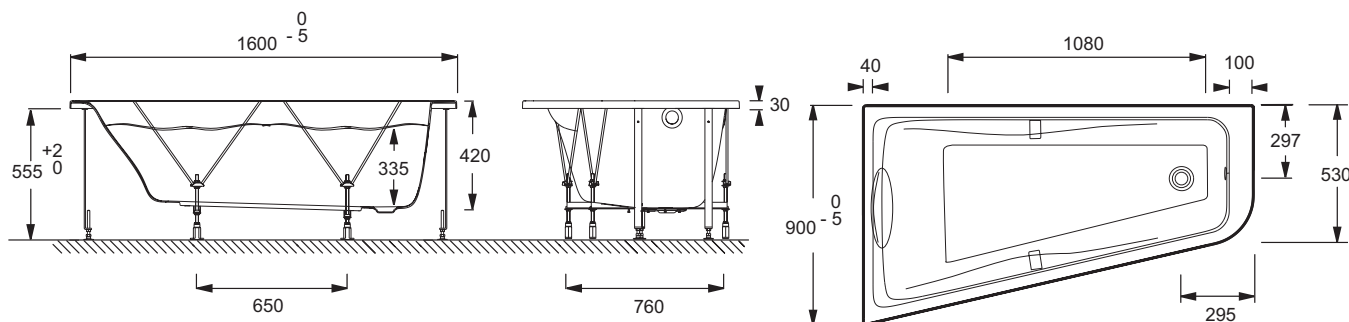

E60651

Collection : ODÉON UP

Couleur* :

00 - Blanc

Principaux atouts :

Caractéristiques techniques

- DIMENSIONS : 160 x 90 x 42 cm
- MATÉRIAU : Acrylique
- VOLUME (L) : 170/100
- HAUTEUR DES PIEDS : de 12,5 à 17 cm
- INFORMATIONS COMPLÉMENTAIRES : En angle
- PRODUIT INCLUS : Châssis autoportant, coussin et poignées
- MARCHE-PIEDS : Non fourni
- TABLIER ASSOCIÉ EN OPTION : en option
- LARGEUR INTÉRIEURE FOND DE CUVE : 48 cm
- EQUIPABLE EN BALNÉO : Oui
- DIMENSIONS FOND DE CUVE : 107,5 x 40 cm
- POIDS : 25,2 kg
- TYPE D'INSTALLATION : En angle
- FORME : Asymétrique
- DIAMÈTRE DE BONDE (CM) : 5,2 cm
- VERSION : Gauche
- PIEDS : Fournis
- VIDAGE : Non fourni
- LONGUEUR INTÉRIEURE FOND DE CUVE : 108 cm
- BAIGNOIRE DEUX PLACES : Non
- GARANTIE : 10 ans

Dessin technique

Descriptif CCTP : Baignoire en acrylique. E60651. Collection : ODÉON UP. DIMENSIONS : 160 x 90 x 42 cm. POIDS : 25,2 kg. MATÉRIAU : Acrylique. TYPE D'INSTALLATION : En angle. VOLUME (L) : 170/100. FORME : Asymétrique. HAUTEUR DES PIEDS : de 12,5 à 17 cm. DIAMÈTRE DE BONDE (CM) : 5,2 cm. INFORMATIONS COMPLÉMENTAIRES : En angle. VERSION : Gauche. PRODUIT INCLUS : Châssis autoportant, coussin et poignées. PIEDS : Fournis. MARCHE-PIEDS : Non fourni. VIDAGE : Non fourni. TABLIER ASSOCIÉ EN OPTION : en option. LONGUEUR INTÉRIEURE FOND DE CUVE : 108 cm. LARGEUR INTÉRIEURE FOND DE CUVE : 48 cm. BAIGNOIRE DEUX PLACES : Non. EQUIPABLE EN BALNÉO : Oui. GARANTIE : 10 ans. DIMENSIONS FOND DE CUVE : 107,5 x 40 cm.