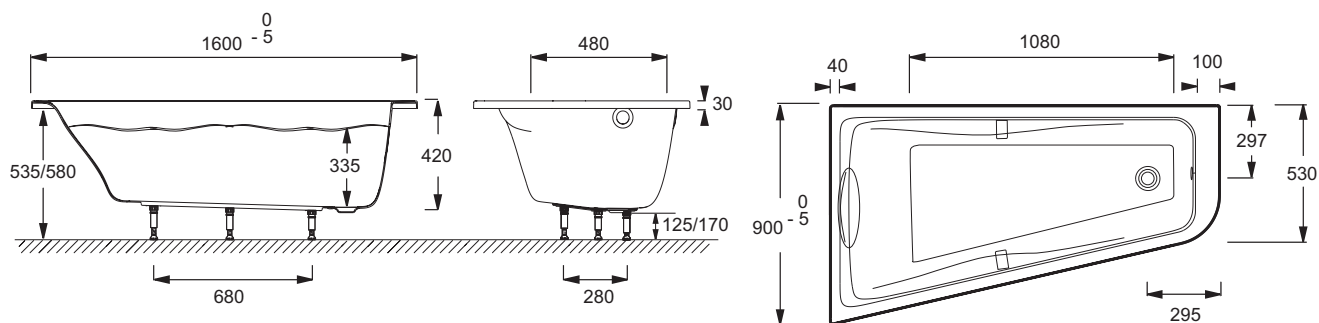

Descriptif CCTP : Baignoire asymétrique version gauche. E6065. Collection : ODÉON UP. DIMENSIONS : 160 x 90 x 42 cm. POIDS : 19,2 kg. MATÉRIAU : Acrylique. TYPE D'INSTALLATION : En angle. NORMES ET RÉGLEMENTATIONS : NF. VOLUME (L) : 170/100. FORME : Asymétrique. HAUTEUR DES PIEDS : de 12,5 à 17 cm. DIAMÈTRE DE BONDE (CM) : 5,2 cm. INFORMATIONS COMPLÉMENTAIRES : En angle. VERSION : Gauche. PRODUIT INCLUS : Châssis autoportant, coussin repose-tête noir et poignées laiton livrées de série. PIEDS : Fournis. MARCHE-PIEDS : Non fourni. VIDAGE : Non fourni. TABLIER ASSOCIÉ EN OPTION : en option. LONGUEUR INTÉRIEURE FOND DE CUVE : 108 cm. LARGEUR INTÉRIEURE FOND DE CUVE : 48 cm. BAIGNOIRE DEUX PLACES : Non. EQUIPABLE EN BALNÉO : Oui. GARANTIE : 10 ans. DIMENSIONS FOND DE CUVE : 107,5 x 40 cm. Disponible avec système balnéo.

Dessin technique

Descriptif CCTP : Baignoire asymétrique version gauche. E6065. Collection : ODÉON UP. DIMENSIONS : 160 x 90 x 42 cm. POIDS : 19,2 kg. MATÉRIAU : Acrylique. TYPE D'INSTALLATION : En angle. NORMES ET RÉGLEMENTATIONS : NF. VOLUME (L) : 170/100. FORME : Asymétrique. HAUTEUR DES PIEDS : de 12,5 à 17 cm. DIAMÈTRE DE BONDE (CM) : 5,2 cm. INFORMATIONS COMPLÉMENTAIRES : En angle. VERSION : Gauche. PRODUIT INCLUS : Châssis autoportant, coussin repose-tête noir et poignées laiton livrées de série. PIEDS : Fournis. MARCHE-PIEDS : Non fourni. VIDAGE : Non fourni. TABLIER ASSOCIÉ EN OPTION : en option. LONGUEUR INTÉRIEURE FOND DE CUVE : 108 cm. LARGEUR INTÉRIEURE FOND DE CUVE : 48 cm. BAIGNOIRE DEUX PLACES : Non. EQUIPABLE EN BALNÉO : Oui. GARANTIE : 10 ans. DIMENSIONS FOND DE CUVE : 107,5 x 40 cm. Disponible avec système balnéo.