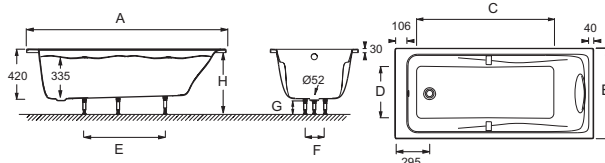

Descriptif CCTP : Baignoire à encastrer. E6060. Collection : ODÉON UP. DIMENSIONS : 150 x 70 x 42 cm. POIDS : 15,5 kg. MATÉRIAU : Acrylique. TYPE D'INSTALLATION : Encastré. NORMES ET RÉGLEMENTATIONS : NF. VOLUME (L) : 155/85. FORME : Rectangulaire. HAUTEUR DES PIEDS : de 11,8 à 16,3 cm. DIAMÈTRE DE BONDE (CM) : 5,2 cm. INFORMATIONS COMPLÉMENTAIRES : Contre un mur. PRODUIT INCLUS : Coussin repose-tête noir et poignées laiton livrées de série. PIEDS : Fournis. MARCHE-PIEDS : Non fourni. VIDAGE : Non fourni. TABLIER ASSOCIÉ EN OPTION : en option. LONGUEUR INTÉRIEURE FOND DE CUVE : 98 cm. LARGEUR INTÉRIEURE FOND DE CUVE : 40 cm. BAIGNOIRE DEUX PLACES : Non. EQUIPABLE EN BALNÉO : Oui. GARANTIE : 10 ans. OPTIONS : Vidage (câble 1 m) avec bonde à recouvrement E70174, pare-bain 1 volet E4932. LIVRÉ AVEC : Poignées en laiton chromé, coussin repose-tête noir et pieds réglables Quick clip. DIMENSIONS FOND DE CUVE : 98 x 40 cm.

Descriptif CCTP : Baignoire à encastrer. E6060. Collection : ODÉON UP. DIMENSIONS : 150 x 70 x 42 cm. POIDS : 15,5 kg. MATÉRIAU : Acrylique. TYPE D'INSTALLATION : Encastré. NORMES ET RÉGLEMENTATIONS : NF. VOLUME (L) : 155/85. FORME : Rectangulaire. HAUTEUR DES PIEDS : de 11,8 à 16,3 cm. DIAMÈTRE DE BONDE (CM) : 5,2 cm. INFORMATIONS COMPLÉMENTAIRES : Contre un mur. PRODUIT INC-LUS : Coussin repose-tête noir et poignées laiton livrées de série. PIEDS : Fournis. MARCHE-PIEDS : Non fourni. VIDAGE : Non fourni. TABLIER ASSOCIÉ EN OPTION : en option. LONGUEUR INTÉRIEURE FOND DE CUVE : 98 cm. LARGEUR INTÉRIEURE FOND DE CUVE : 40 cm. BAIGNOIRE DEUX PLACES : Non. EQUIPABLE EN BALNÉO : Oui. GARANTIE : 10 ans. OPTIONS : Vidage (câble 1 m) avec bonde à recouvrement E70174, pare-bain 1 volet E4932. LIVRÉ AVEC : Poignées en laiton chromé, coussin repose-tête noir et pieds réglables Quick clip. DIMENSIONS FOND DE CUVE : 98 x 40 cm.