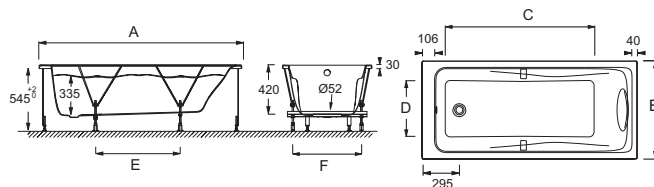

## Caractéristiques techniques

- DIMENSIONS : 180 x 90 x 42 cm
- MATÉRIAU : Acrylique
- VOLUME (L) : 280/210
- HAUTEUR DES PIEDS : de 11,8 à 15,8 cm
- INFORMATIONS COMPLÉMENTAIRES : Contre un mur
- PIEDS : Fournis
- VIDAGE : Non fourni
- LONGUEUR INTÉRIEURE FOND DE CUVE : 128 cm
- BAIGNOIRE DEUX PLACES : Non
- GARANTIE : 10 ans
- LIVRÉ AVEC : Poignées en laiton chromé, coussin repose-tête noir et pieds réglables Quick clip
- POIDS : 30,1 kg
- TYPE D'INSTALLATION : Encastré
- FORME : Rectangulaire
- DIAMÈTRE DE BONDE (CM) : 5,2 cm
- PRODUIT INCLUS : Châssis autoportant, coussin et poignées
- MARCHE-PIEDS : Non fourni
- TABLIER ASSOCIÉ EN OPTION : en option
- LARGEUR INTÉRIEURE FOND DE CUVE : 60 cm
- EQUIPABLE EN BALNÉO : Oui
- OPTIONS : Vidage (câble 1 m) avec bonde à recouvrement E70174, pare-bain 1 volet E4932
- DIMENSIONS FOND DE CUVE : 128 x 60 cm

Descriptif CCTP : Baignoire en acrylique. E60581. Collection : ODÉON UP. DIMENSIONS : 180 x 90 x 42 cm. POIDS : 30,1 kg. MATÉRIAU : Acrylique. TYPE D'INSTALLATION : Encastré. VOLUME (L) : 280/210. FORME : Rectangulaire. HAUTEUR DES PIEDS : de 11,8 à 15,8 cm. DIAMÈTRE DE BONDE (CM) : 5,2 cm. INFORMATIONS COMPLÉMENTAIRES : Contre un mur. PRODUIT INCLUS : Châssis autoportant, coussin et poignées. PIEDS : Fournis. MARCHE-PIEDS : Non fourni. VIDAGE : Non fourni. TABLIER ASSOCIÉ EN OPTION : en option. LONGUEUR INTÉRIEURE FOND DE CUVE : 128 cm. LARGEUR INTÉRIEURE FOND DE CUVE : 60 cm. BAIGNOIRE DEUX PLACES : Non. EQUIPABLE EN BALNÉO : Oui. GARANTIE : 10 ans. OPTIONS : Vidage (câble 1 m) avec bonde à recouvrement E70174, pare-bain 1 volet E4932. LIVRÉ AVEC : Poignées en laiton chromé, coussin repose-tête noir et pieds réglables Quick clip. DIMENSIONS FOND DE CUVE : 128 x 60 cm.