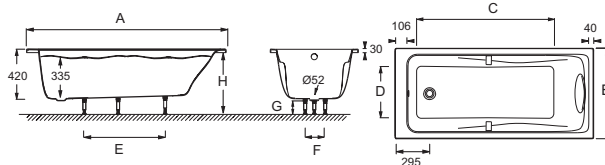

Descriptif CCTP : Baignoire en acrylique. E6058. Collection : ODÉON UP. DIMENSIONS : 180 x 90 x 59,50 cm. POIDS : 23,1 kg. MATÉRIAU : Acrylique. TYPE D'INSTALLATION : Encastré. VOLUME (L) : 280/210. FORME : Rectangulaire. HAUTEUR DES PIEDS : de 11,8 à 15,8 cm. DIAMÈTRE DE BONDE (CM) : 5,2 cm. INFORMATIONS COMPLÉMENTAIRES : Contre un mur. PRODUIT INCLUS : Coussin et poignée. PIEDS : Fournis. MARCHE-PIEDS : Non fourni. VIDAGE : Non fourni. TABLIER ASSOCIÉ EN OPTION : en option. LONGUEUR INTÉRIEURE FOND DE CUVE : 128 cm. LARGEUR INTÉRIEURE FOND DE CUVE : 60 cm. BAIGNOIRE DEUX PLACES : Non. EQUIPABLE EN BALNÉO : Oui. GARANTIE : 10 ans. OPTIONS : Vidage (câble 1 m) avec bonde à recouvrement E70174, pare-bain 1 volet E4932. LIVRÉ AVEC : Poignées en laiton chromé, coussin repose-tête noir et pieds réglables Quick clip. DIMENSIONS FOND DE CUVE : 128 x 60 cm. Disponible avec système balnéo.