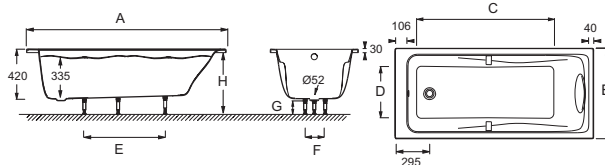

E6057

Collection : ODÉON UP

Couleur* :

00 - Blanc

Principaux atouts :

Caractéristiques techniques

- DIMENSIONS : 160 x 75 x 59,50 cm
- MATÉRIAU : Acrylique
- NORMES ET RÉGLEMENTATIONS : NF
- FORME : Rectangulaire
- DIAMÈTRE DE BONDE (CM) : 5,2 cm
- PRODUIT INCLUS : Coussin et poignée
- MARCHE-PIEDS : Non fourni
- TABLIER ASSOCIÉ EN OPTION : en option
- LARGEUR INTÉRIEURE FOND DE CUVE : 45 cm
- EQUIPABLE EN BALNÉO : Oui
- OPTIONS : Vidage (câble 1 m) avec bonde à recouvrement E70174, pare-bain 1 volet E4932
- DIMENSIONS FOND DE CUVE : 108 x 45 cm
- POIDS : 16 kg
- TYPE D'INSTALLATION : Encastré
- VOLUME (L) : 190/120
- HAUTEUR DES PIEDS : de 11,5 15,5 cm
- INFORMATIONS COMPLÉMENTAIRES : Contre un mur
- PIEDS : Fournis
- VIDAGE : Non fourni
- LONGUEUR INTÉRIEURE FOND DE CUVE : 108 cm
- BAIGNOIRE DEUX PLACES : Non
- GARANTIE : 10 ans
- LIVRÉ AVEC : Poignées en laiton chromé, coussin repose-tête noir et pieds réglables Quick clip
- Disponible avec système balnéo

Descriptif CCTP : Baignoire en acrylique. E6057. Collection : ODÉON UP. DIMENSIONS : 160 x 75 x 59,50 cm. POIDS : 16 kg. MATÉRIAU : Acrylique. TYPE D'INSTALLATION : Encastré. NORMES ET RÉGLEMENTATIONS : NF. VOLUME (L) : 190/120. FORME : Rectangulaire. HAUTEUR DES PIEDS : de 11,5 15,5 cm. DIAMÈTRE DE BONDE (CM) : 5,2 cm. INFORMATIONS COMPLÉMENTAIRES : Contre un mur. PRODUIT INCLUS : Coussin et poignée. PIEDS : Fournis. MARCHE-PIEDS : Non fourni. VIDAGE : Non fourni. TABLIER ASSOCIÉ EN OPTION : en option. LONGUEUR INTÉRIEURE FOND DE CUVE : 108 cm. LARGEUR INTÉRIEURE FOND DE CUVE : 45 cm. BAIGNOIRE DEUX PLACES : Non. EQUIPABLE EN BALNÉO : Oui. GARANTIE : 10 ans. OPTIONS : Vidage (câble 1 m) avec bonde à recouvrement E70174, pare-bain 1 volet E4932. LIVRÉ AVEC : Poignées en laiton chromé, coussin repose-tête noir et pieds réglables Quick clip. DIMENSIONS FOND DE CUVE : 108 x 45 cm. Disponible avec système balnéo.