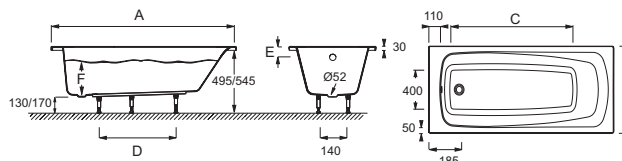

E60532

Collection : STIL UP

Couleur* :

00 - Blanc

Principaux atouts :

Caractéristiques techniques

- DIMENSIONS : 170 x 70 x 40 cm
- MATÉRIAU : Acrylique
- VOLUME (L) : 140/70
- HAUTEUR DES PIEDS : de 10 à 14 cm
- INFORMATIONS COMPLÉMENTAIRES : Contre un mur
- MARCHE-PIEDS : Non fourni
- TABLIER ASSOCIÉ EN OPTION : Non
- LONGUEUR INTÉRIEURE FOND DE CUVE : 120 cm
- BAIGNOIRE DEUX PLACES : Non
- GARANTIE : 10 ans
- Garantie 10 ans
- POIDS : 19 kg
- TYPE D'INSTALLATION : Encastré
- FORME : Rectangulaire
- DIAMÈTRE DE BONDE (CM) : 5,2 cm
- PIEDS : Fournis
- VIDAGE : Non fourni
- PARE-BAIN ASSOCIÉ EN OPTION : Oui
- LARGEUR INTÉRIEURE FOND DE CUVE : 40 cm
- EQUIPABLE EN BALNÉO : Non
- LIVRÉ AVEC : Pieds réglables et embases pré-montées

- INSTALLATION FACILE : Pieds réglables Quick clip
- ROBINETTERIE : La plage côté bonde est facile à percer pour une robinetterie sur gorge,
- Une robinetterie murale peut également équiper cette baignoire

Produits requis

- E70174 : Vidage avec bonde à recouvrement
- E6D159 : Vidage (câble 70 cm) avec bonde à recouvrement chrome

Dessin technique

Mm	E60532	E60531	E60530
A	1697 ±.3	1597 ±.3	1497 ±.3
B	700 ±.3	700 ±.3	700 ±.3
C	1200	1100	1000
D	700	650	650
E	90	60	60
F	275	305	305

Descriptif CCTP : Baignoire en Acrylique. E60532. Collection : STIL UP. DIMENSIONS : 170 x 70 x 40 cm. POIDS : 19 kg. MATÉRIAU : Acrylique. TYPE D'INSTALLATION : Encastré. VOLUME (L) : 140/70. FORME : Rectangulaire. HAUTEUR DES PIEDS : de 10 à 14 cm. DIAMÈTRE DE BONDE (CM) : 5,2 cm. INFORMATIONS COMPLÉMENTAIRES : Contre un mur. PIEDS : Fournis. MARCHE-PIEDS : Non fourni. VIDAGE : Non fourni. TABLIER ASSOCIÉ EN OPTION : Non. PARE-BAIN ASSOCIÉ EN OPTION : Oui. LONGUEUR INTÉRIEURE FOND DE CUVE : 120 cm. LARGEUR INTÉRIEURE FOND DE CUVE : 40 cm. BAIGNOIRE DEUX PLACES : Non. EQUIPABLE EN BALNÉO : Non. GARANTIE : 10 ans. LIVRÉ AVEC : Pieds réglables et embases pré-montées. Garantie 10 ans.