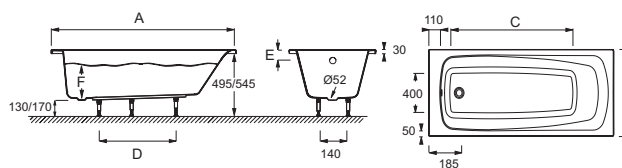

Dessin technique

Mm	E60532	E60531	E60530
A	1697⁻³	1597⁻³	1497⁻³
B	700⁻³	700⁻³	700⁻³
C	1200	1100	1000
D	700	650	650
E	90	60	60
F	275	305	305

Descriptif CCTP : Baignoire en acrylique. E60531. Collection : STIL UP. POIDS : 18 kg. MATÉRIAU : Acrylique. TYPE D'INSTALLATION : Encastré. VOLUME (L) : 130/60. FORME : Rectangulaire. HAUTEUR DES PIEDS : de 10 à 14 cm. DIAMÈTRE DE BONDE (CM) : 5,2 cm. INFORMATIONS COMPLÉMENTAIRES : Contre un mur. PRODUIT INCLUS : Pieds. PIEDS : Fournis. MARCHE-PIEDS : 0. VIDAGE : 0. LONGUEUR INTÉRIEURE FOND DE CUVE : 110 cm. LARGEUR INTÉRIEURE FOND DE CUVE : 40 cm. GARANTIE : 10 ans. LIVRÉ AVEC : Pieds réglables et embases pré-montées. Garantie 10 ans.

*En raison des variations possibles dans le réglage de votre ordinateur et de votre imprimante, de facteurs techniques et des caractéristiques particulières de certaines de nos finitions, les couleurs ne sont pas représentatives de la réalité mais sont seulement une indication.