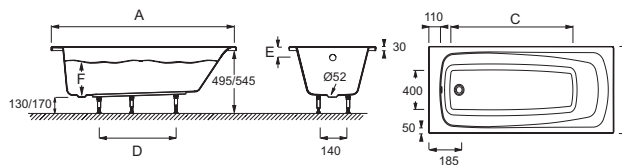

E60530

Collection : STIL UP

Couleur* :

00 - Blanc

Principaux atouts :

Caractéristiques techniques

- POIDS : 17 kg
- TYPE D'INSTALLATION : Encastré
- FORME : Rectangulaire
- DIAMÈTRE DE BONDE (CM) : 5,2 cm
- PRODUIT INCLUS : Pieds
- MARCHE-PIEDS : 0
- LONGUEUR INTÉRIEURE FOND DE CUVE : 100 cm
- GARANTIE : 10 ans
- Garantie 10 ans
- MATÉRIAU : Acrylique
- VOLUME (L) : 120/50
- HAUTEUR DES PIEDS : de 10 à 14 cm
- INFORMATIONS COMPLÉMENTAIRES : Contre un mur
- PIEDS : Fournis
- VIDAGE : 0
- LARGEUR INTÉRIEURE FOND DE CUVE : 40 cm
- LIVRÉ AVEC : Pieds réglables et embases pré-montées

Produits requis

- E70174 : Vidage baignoire
- E6D159 : Vidage baignoire

Dessin technique

Mm	E60532	E60531	E60530
A	1697 ⁻³	1597 ⁻³	1497 ⁻³
B	700 ⁻³	700 ⁻³	700 ⁻³
C	1200	1100	1000
D	700	650	650
E	90	60	60
F	275	305	305

Descriptif CCTP : Baignoire en acrylique. E60530. Collection : STIL UP. POIDS : 17 kg. MATÉRIAU : Acrylique. TYPE D'INSTALLATION : Encastré. VOLUME (L) : 120/50. FORME : Rectangulaire. HAUTEUR DES PIEDS : de 10 à 14 cm. DIAMÈTRE DE BONDE (CM) : 5,2 cm. INFORMATIONS COMPLÉMENTAIRES : Contre un mur. PRODUIT INCLUS : Pieds. PIEDS : Fournis. MARCHE-PIEDS : 0. VIDAGE : 0. LONGUEUR INTÉRIEURE FOND DE CUVE : 100 cm. LARGEUR INTÉRIEURE FOND DE CUVE : 40 cm. GARANTIE : 10 ans. LIVRÉ AVEC : Pieds réglables et embases pré-montées. Garantie 10 ans.