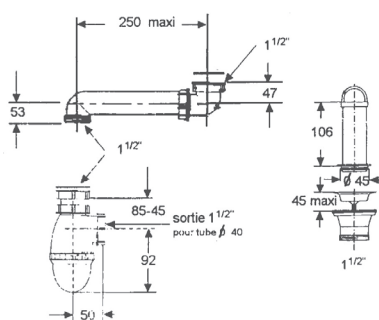

E6050

Collection : EASY

Couleur* :

CP - Chrome

Principaux atouts :

Caractéristiques techniques

• POIDS : 0,5 kg

• TYPE D'ACCESSOIRE : Vidage

Dessin technique

Descriptif CCTP : Vidage PMR. E6050. Collection : EASY. POIDS : 0,5 kg. TYPE D'ACCESSOIRE : Vidage.