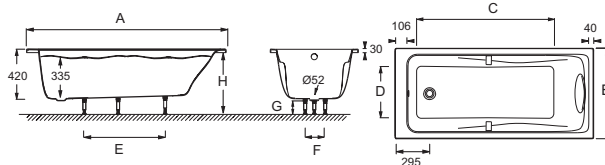

Descriptif CCTP : Baignoire en acrylique. E6049. Collection : ODÉON UP. DIMENSIONS : 170 x 75 x 60 cm. POIDS : 17,5 kg. MATÉRIAU : Acrylique. TYPE D'INSTALLATION : Encastré. NORMES ET RÉGLEMENTATIONS : NF. VOLUME (L) : 205/135. FORME : Rectangulaire. HAUTEUR DES PIEDS : de 12 à 16 cm. DIAMÈTRE DE BONDE (CM) : 5,2 cm. INFORMATIONS COMPLÉMENTAIRES : Contre un mur. PRODUIT INCLUS : Coussin et poignée. PIEDS : Fournis. MARCHE-PIEDS : Non fourni. VIDAGE : Non fourni. TABLIER ASSOCIÉ EN OPTION : en option. LONGUEUR INTÉRIEURE FOND DE CUVE : 118 cm. LARGEUR INTÉRIEURE FOND DE CUVE : 45 cm. BAIGNOIRE DEUX PLACES : Non. EQUIPABLE EN BALNÉO : Oui. GARANTIE : 10 ans. OPTIONS : Vidage (câble 1 m) avec bonde à recouvrement E70174, pare-bain 1 volet E4932. Disponible avec système balnéo.