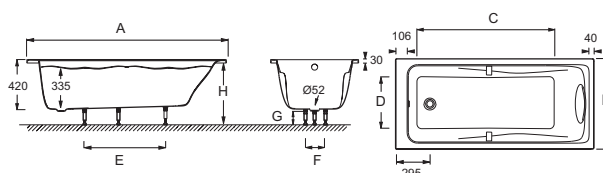

Dessin technique

Mm	E6058	E6048	E6049	E6080	E8057	E8060
A	1800	1800	1700	1702	1600	1498
B	902	803	755	705	765	700
C	1280	1280	1180	1180	1080	980
D	600	500	450	400	450	400
E	900	900	750	750	750	650
F	300	350	290	290	290	140
G	118/158	120/160	120/160	120/160	115/155	118/163
H	525/565	535/575	530/570	530/570	525/565	533/578

Descriptif CCTP : Baignoire en acrylique. E6048. Collection : ODÉON UP. DIMENSIONS : 180 x 80 x 60,50 cm. POIDS : 21,6 kg. MATÉRIAU : Acrylique. TYPE D'INSTALLATION : Encastré. NORMES ET RÉGLEMENTATIONS : NF. VOLUME (L) : 245/175. FORME : Rectangulaire. HAUTEUR DES PIEDS : de 12 à 16 cm. DIAMÈTRE DE BONDE (CM) : 5,2 cm. INFORMATIONS COMPLÉMENTAIRES : Contre un mur. PRODUIT INCLUS : Coussin et poignée. PIEDS : Fournis. MARCHE-PIEDS : Non fourni. VIDAGE : Non fourni. TABLIER ASSOCIÉ EN OPTION : en option. LONGUEUR INTÉRIEURE FOND DE CUVE : 128 cm. LARGEUR INTÉRIEURE FOND DE CUVE : 50 cm. BAIGNOIRE DEUX PLACES : Non. EQUIPABLE EN BALNÉO : Oui. GARANTIE : 10 ans. OPTIONS : Vidage (câble 1 m) avec bonde à recouvrement E70174, pare-bain 1 volet E4932.