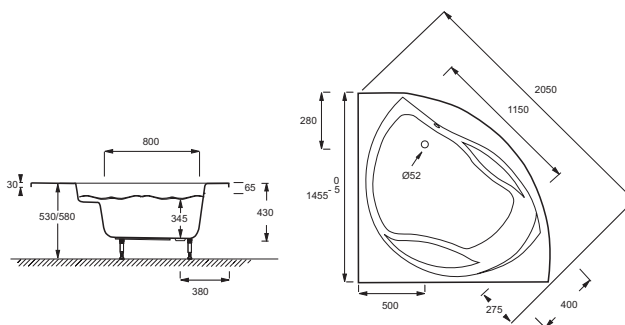

E6045

Collection : PRESQU'ÎLE

Couleur* :

00 - Blanc

Principaux atouts :

Caractéristiques techniques

- DIMENSIONS : 145 x 145 x 43 cm
- MATÉRIAU : Acrylique
- VOLUME (L) : 265/195
- HAUTEUR DES PIEDS : 14,5 cm
- INFORMATIONS COMPLÉMENTAIRES : En angle
- MARCHE-PIEDS : Non fourni
- TABLIER ASSOCIÉ EN OPTION : Oui
- LARGEUR INTÉRIEURE FOND DE CUVE : 61,6 cm
- EQUIPABLE EN BALNÉO : Oui
- DIMENSIONS FOND DE CUVE : 115 x 82,5 cm

- POIDS : 36 kg
- TYPE D'INSTALLATION : En angle
- FORME : Angle
- DIAMÈTRE DE BONDE (CM) : 5,2 cm
- PIEDS : Fournis
- VIDAGE : Non fourni
- LONGUEUR INTÉRIEURE FOND DE CUVE : 115 cm
- BAIGNOIRE DEUX PLACES : Non
- GARANTIE : 10 ans
- Disponible avec système balnéo

Dessin technique

Descriptif CCTP : Baignoire en acrylique. E6045. Collection : PRESQU'ÎLE. DIMENSIONS : 145 x 145 x 43 cm. POIDS : 36 kg. MATÉRIAU : Acrylique. TYPE D'INSTALLATION : En angle. VOLUME (L) : 265/195. FORME : Angle. HAUTEUR DES PIEDS : 14,5 cm. DIAMÈTRE DE BONDE (CM) : 5,2 cm. INFORMATIONS COMPLÉMENTAIRES : En angle. PIEDS : Fournis. MARCHE-PIEDS : Non fourni. VIDAGE : Non fourni. TABLIER ASSOCIÉ EN OPTION : Oui. LONGUEUR INTÉRIEURE FOND DE CUVE : 115 cm. LARGEUR INTÉRIEURE FOND DE CUVE : 61,6 cm. BAIGNOIRE DEUX PLACES : Non. EQUIPABLE EN BALNÉO : Oui. GARANTIE : 10 ans. DIMENSIONS FOND DE CUVE : 115 x 82,5 cm. Disponible avec système balnéo.