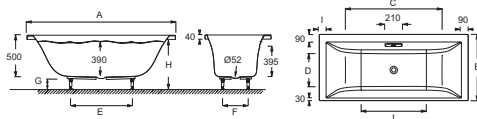

### Produits complémentaires

- E6D042 : Pare-bain réversible
- E6965 : Coussin
- E4933 : Pare-bain
- E4930 : Pare-bain
- E4932 : Pare-bain
- E4931 : Pare-bain
- E6T28 : Tablier frontal

Descriptif CCTP : Baignoire en acrylique. E60341. Collection : EVOK. DIMENSIONS : 170 x 80 x 50 cm. POIDS : 22 kg. MATÉRIAU : Acrylique. TYPE D'INSTALLATION : Encastré. VOLUME (L) : 242/172. FORME : Rectangulaire. HAUTEUR DES PIEDS : de 12 à 18,4 cm. DIAMÈTRE DE BONDE (CM) : 5,2 cm. INFORMATIONS COMPLÉMENTAIRES : Contre un mur. PIEDS : Fournis. MARCHE-PIEDS : Non fourni. VIDAGE : Non fourni. TABLIER ASSOCIÉ EN OPTION : Oui. PARE-BAIN ASSOCIÉ EN OPTION : Oui. LONGUEUR INTÉRIEURE FOND DE CUVE : 104 cm. LARGEUR INTÉRIEURE FOND DE CUVE : 49,5 cm. BAIGNOIRE DEUX PLACES : Non. EQUIPABLE EN BALNÉO : Oui. GARANTIE : 10 ans. OPTIONS : Coussin repose-tête. LIVRÉ AVEC : Pieds réglables Quick clip. DIMENSIONS FOND DE CUVE : 104 x 49,5 cm. Disponible avec système balnéo.

Descriptif CCTP : Baignoire en acrylique. E60341. Collection : EVOK. DIMENSIONS : 170 x 80 x 50 cm. POIDS : 22 kg. MATÉRIAU : Acrylique. TYPE D'INSTALLATION : Encastré. VOLUME (L) : 242/172. FORME : Rectangulaire. HAUTEUR DES PIEDS : de 12 à 18,4 cm. DIAMÈTRE DE BONDE (CM) : 5,2 cm. INFORMATIONS COMPLÉMENTAIRES : Contre un mur, PIEDS : Fournis. MARCHE-PIEDS : Non fourni. VIDAGE : Non fourni. TABLIER ASSOCIÉ EN OPTION : Oui. PARE-BAIN ASSOCIÉ EN OPTION : Oui. LONGUEUR INTÉRIEURE FOND DE CUVE : 104 cm. LARGEUR INTÉRIEURE FOND DE CUVE : 49,5 cm. BAIGNOIRE DEUX PLACES : Non. EQUIPABLE EN BALNÉO : Oui. GARANTIE : 10 ans. OPTIONS : Coussin repose-tête. LIVRÉ AVEC : Pieds réglables Quick clip. DIMENSIONS FOND DE CUVE : 104 x 49,5 cm. Disponible avec système balnéo.