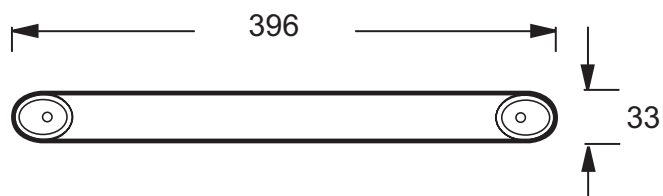

E60327

Collection : Hors collection

Couleur\* :

CP - Chrome

### Caractéristiques techniques

- POIDS : 1,2 kg
- TABLIER ASSOCIÉ EN OPTION : Non
- BAIGNOIRE DEUX PLACES : Non
- TYPES D'ACCESSOIRE : Poignées
- PARE-BAIN ASSOCIÉ EN OPTION : Non
- EQUIPABLE EN BALNÉO : Non

### Dessin technique

Descriptif CCTP : Jeu de 2 poignées. E60327. Collection : Hors collection. POIDS : 1,2 kg. TYPES D'ACCESSOIRE : Poignées. TABLIER ASSOCIÉ EN OPTION : Non. PARE-BAIN ASSOCIÉ EN OPTION : Non. BAIGNOIRE DEUX PLACES : Non. EQUIPABLE EN BALNÉO : Non.