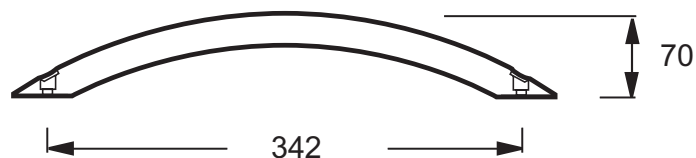

### Caractéristiques techniques

- POIDS : 1,2 kg
- TABLIER ASSOCIÉ EN OPTION : Non
- BAIGNOIRE DEUX PLACES : Non
- TYPES D'ACCESSOIRE : Poignées
- PARE-BAIN ASSOCIÉ EN OPTION : Non
- EQUIPABLE EN BALNÉO : Non

### Dessin technique

Descriptif CCTP : Jeu de 2 poignées. E60327. Collection : Hors collection. POIDS : 1,2 kg. TYPES D'ACCESSOIRE : Poignées. TABLIER ASSOCIÉ EN OPTION : Non. PARE-BAIN ASSOCIÉ EN OPTION : Non. BAIGNOIRE DEUX PLACES : Non. EQUIPABLE EN BALNÉO : Non.