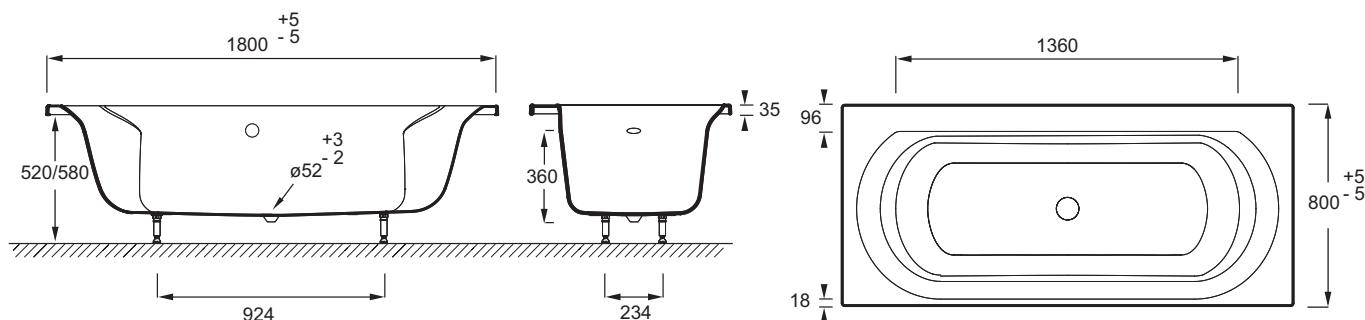

E60283

Collection : ELISE

Couleur* :

00 - Blanc

Principaux atouts :

Caractéristiques techniques

- DIMENSIONS : 180 x 80 cm
- MATÉRIAU : Acrylique
- VOLUME (L) : 225/155
- HAUTEUR DES PIEDS : 12 cm
- INFORMATIONS COMPLÉMENTAIRES : Contre un mur
- MARCHE-PIEDS : Non fourni
- TABLIER ASSOCIÉ EN OPTION : Non
- LONGUEUR INTÉRIEURE FOND DE CUVE : 136 cm
- BAIGNOIRE DEUX PLACES : Non
- GARANTIE : 10 ans
- POIDS : 21,5 kg
- TYPE D'INSTALLATION : Encastré
- FORME : Rectangulaire
- DIAMÈTRE DE BONDE (CM) : 5,2 cm
- PIEDS : Fournis
- VIDAGE : Non fourni
- PARE-BAIN ASSOCIÉ EN OPTION : Non
- LARGEUR INTÉRIEURE FOND DE CUVE : 51 cm
- EQUIPABLE EN BALNÉO : Non

Bénéfices consommateurs

- PLAISIR DU BAIN : Baignoire avec large plage latérale de robinetterie et double dos pour un bain confortable

Bénéfices installateurs

- INSTALLATION FACILE : Pieds réglables Quick clip

Produits requis

- E70174 : Vidage avec bonde à recouvrement
- E6D159 : Vidage (câble 70 cm) avec bonde à recouvrement chrome

Dessin technique

Descriptif CCTP : Baignoire rectangulaire. E60283. Collection : ELISE. DIMENSIONS : 180 x 80 cm. POIDS : 21,5 kg. MATÉRIAU : Acrylique. TYPE D'INSTALLATION : Encastré. VOLUME (L) : 225/155. FORME : Rectangulaire. HAUTEUR DES PIEDS : 12 cm. DIAMÈTRE DE BONDE (CM) : 5,2 cm. INFORMATIONS COMPLÉMENTAIRES : Contre un mur. PIEDS : Fournis. MARCHE-PIEDS : Non fourni. VIDAGE : Non fourni. TABLIER ASSOCIÉ EN OPTION : Non. PARE-BAIN ASSOCIÉ EN OPTION : Non. LONGUEUR INTÉRIEURE FOND DE CUVE : 136 cm. LARGEUR INTÉRIEURE FOND DE CUVE : 51 cm. BAIGNOIRE DEUX PLACES : Non. EQUIPABLE EN BALNÉO : Non. GARANTIE : 10 ans.