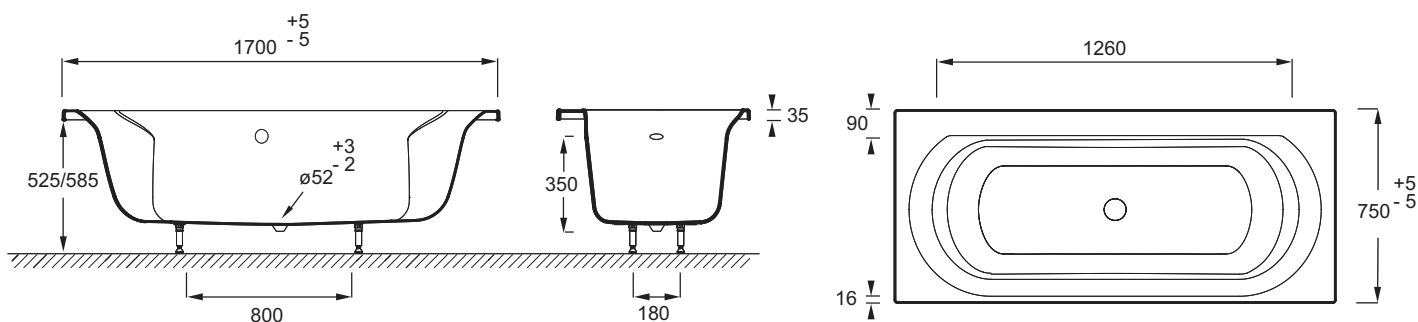

E60279

Collection : ELISE

Couleur* :

00 - Blanc

Principaux atouts :

Caractéristiques techniques

- POIDS : 21,5 kg
- TYPE D'INSTALLATION : Encastré
- FORME : Rectangulaire
- DIAMÈTRE DE BONDE (CM) : 5,2 cm
- PIEDS : Oui
- VIDAGE : 0
- LARGEUR INTÉRIEURE FOND DE CUVE : 46,2 cm
- GARANTIE : 10 ans
- MATÉRIAU : Acrylique
- VOLUME (L) : 185/115
- HAUTEUR DES PIEDS : 12 cm
- INFORMATIONS COMPLÉMENTAIRES : Contre un mur
- MARCHE-PIEDS : 0
- LONGUEUR INTÉRIEURE FOND DE CUVE : 126 cm
- BAIGNOIRE DEUX PLACES : Oui

Bénéfices consommateurs

- AMOUREUX DU BAIN : Profitez d'un bain à deux grâce à sa plage de robinetterie latérale et à son double dos
- Largeur de 75 cm pour plus de confort

Bénéfices installateurs

- INSTALLATION FACILE : Pieds réglables Quick clip

Produits requis

- E70174 : Vidage baignoire
- E6D159 : Vidage baignoire

Dessin technique

Descriptif CCTP : Baignoire en acrylique. E60279. Collection : ELISE. POIDS : 21,5 kg. MATÉRIAU : Acrylique. TYPE D'INSTALLATION : Encastré. VOLUME (L) : 185/115. FORME : Rectangulaire. HAUTEUR DES PIEDS : 12 cm. DIAMÈTRE DE BONDE (CM) : 5,2 cm. INFORMATIONS COMPLÉMENTAIRES : Contre un mur. PIEDS : Oui. MARCHE-PIEDS : 0. VIDAGE : 0. LONGUEUR INTÉRIEURE FOND DE CUVE : 126 cm. LARGEUR INTÉRIEURE FOND DE CUVE : 46,2 cm. BAIGNOIRE DEUX PLACES : Oui. GARANTIE : 10 ans.