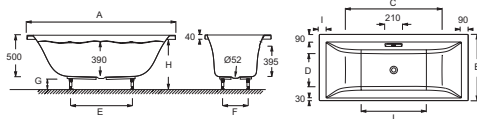

Produits requis

- E70174 : Vidage baignoire

Bénéfices installateurs

- INSTALLATION FACILE : Pieds réglables Quick clip

Produits complémentaires

- E6962 : Tablier frontal 180 cm
- E6964 : Tablier latéral 80 cm
- E6D042 : Pare-bain réversible
- E6965 : Coussin
- E4933 : Pare-bain
- E4930 : Pare-bain
- E4932 : Pare-bain
- E4931 : Pare-bain

Descriptif CCTP : Baignoire en acrylique. E60270. Collection : EVOK. DIMENSIONS : 190 x 90 x 50 cm. POIDS : 28 kg. MATÉRIAU : Acrylique. TYPE D'INSTALLATION : Encastré. VOLUME (L) : 320/250. FORME : Rectangulaire. HAUTEUR DES PIEDS : de 13 à 18,5 cm. DIAMÈTRE DE BONDE (CM) : 5,2 cm. INFORMATIONS COMPLÉMENTAIRES : Contre un mur. PIEDS : Fournis. MARCHE-PIEDS : Non fourni. VIDAGE : Non fourni. TABLIER ASSOCIÉ EN OPTION : Oui. PARE-BAIN ASSOCIÉ EN OPTION : Oui. LONGUEUR INTÉRIEURE FOND DE CUVE : 124 cm. LARGEUR INTÉRIEURE FOND DE CUVE : 59,5 cm. BAIGNOIRE DEUX PLACES : Oui. EQUIPABLE EN BALNÉO : Oui. GARANTIE : 10 ans. OPTIONS : Coussin repose-tête. LIVRÉ AVEC : Pieds réglables Quick clip. DIMENSIONS FOND DE CUVE : 124 x 59,5 cm. Disponible avec système balnéo.

Descriptif CCTP : Baignoire en acrylique. E60270. Collection : EVOK. DIMENSIONS : 190 x 90 x 50 cm. POIDS : 28 kg. MATÉRIAU : Acrylique. TYPE D'INSTALLATION : Encastré. VOLUME (L) : 320/250. FORME : Rectangulaire. HAUTEUR DES PIEDS : de 13 à 18,5 cm. DIAMÈTRE DE BONDE (CM) : 5,2 cm. INFORMATIONS COMPLÉMENTAIRES : Contre un mur, PIEDS : Fournis. MARCHE-PIEDS : Non fourni. VIDAGE : Non fourni. TABLIER ASSOCIÉ EN OPTION : Oui. PARE-BAIN ASSOCIÉ EN OPTION : Oui. LONGUEUR INTÉRIEURE FOND DE CUVE : 124 cm. LARGEUR INTÉRIEURE FOND DE CUVE : 59,5 cm. BAIGNOIRE DEUX PLACES : Oui. EQUIPABLE EN BALNÉO : Oui. GARANTIE : 10 ans. OPTIONS : Coussin repose-tête. LIVRÉ AVEC : Pieds réglables Quick clip. DIMENSIONS FOND DE CUVE : 124 x 59,5 cm. Disponible avec système balnéo.