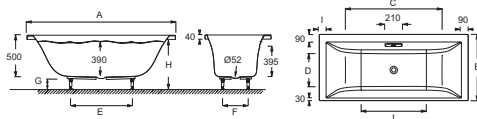

## Caractéristiques techniques

- DIMENSIONS : 170 x 75 x 50 cm
- MATÉRIAU : Acrylique
- VOLUME (L) : 217/147
- HAUTEUR DES PIEDS : de 13,3 à 19,3 cm
- INFORMATIONS COMPLÉMENTAIRES : Contre un mur
- MARCHE-PIEDS : Non fourni
- TABLIER ASSOCIÉ EN OPTION : Oui
- LONGUEUR INTÉRIEURE FOND DE CUVE : 104 cm
- BAIGNOIRE DEUX PLACES : Non
- GARANTIE : 10 ans
- DIMENSIONS FOND DE CUVE : 104 x 44,5 cm
- POIDS : 21 kg
- TYPE D'INSTALLATION : Encastré
- FORME : Rectangulaire
- DIAMÈTRE DE BONDE (CM) : 5,2 cm
- PIEDS : Fournis
- VIDAGE : Non fourni
- PARE-BAIN ASSOCIÉ EN OPTION : Oui
- LARGEUR INTÉRIEURE FOND DE CUVE : 39,5 cm
- EQUIPABLE EN BALNÉO : Oui
- OPTIONS : Coussin repose-tête
- Disponible avec système balnéo

Descriptif CCTP : Baignoire en acrylique. E60268. Collection : EVOK. DIMENSIONS : 170 x 75 x 50 cm. POIDS : 21 kg. MATÉRIAU : Acrylique. TYPE D'INSTALLATION : Encastré. VOLUME (L) : 217/147. FORME : Rectangulaire. HAUTEUR DES PIEDS : de 13,3 à 19,3 cm. DIAMÈTRE DE BONDE (CM) : 5,2 cm. INFORMATIONS COMPLÉMENTAIRES : Contre un mur. PIEDS : Fournis. MARCHE-PIEDS : Non fourni. VIDAGE : Non fourni. TABLIER ASSOCIÉ EN OPTION : Oui. PARE-BAIN ASSOCIÉ EN OPTION : Oui. LONGUEUR INTÉRIEURE FOND DE CUVE : 104 cm. LARGEUR INTÉRIEURE FOND DE CUVE : 39,5 cm. BAIGNOIRE DEUX PLACES : Non. EQUIPABLE EN BALNÉO : Oui. GARANTIE : 10 ans. OPTIONS : Coussin repose-tête. DIMENSIONS FOND DE CUVE : 104 x 44,5 cm. Disponible avec système balnéo.