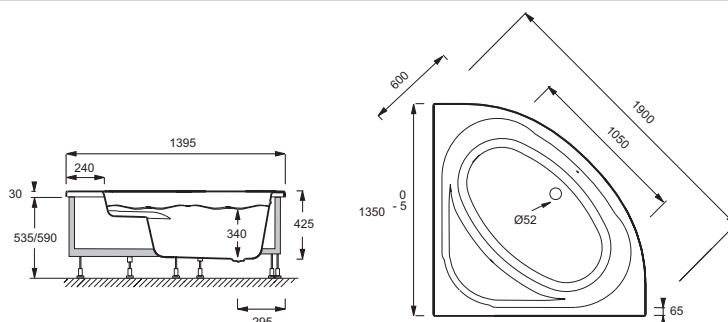

Collection : DOMO

Couleur* :

00 - Blanc

Principaux atouts :

Caractéristiques techniques

- DIMENSIONS : 135 x 135 x 42,50 cm
- MATÉRIAU : Acrylique
- VOLUME (L) : 230/160
- HAUTEUR DES PIEDS : de 14 à 20 cm
- INFORMATIONS COMPLÉMENTAIRES : En angle
- MARCHE-PIEDS : Non fourni
- TABLIER ASSOCIÉ EN OPTION : Oui
- LONGUEUR INTÉRIEURE FOND DE CUVE : 105 cm
- BAIGNOIRE DEUX PLACES : Non
- GARANTIE : 10 ans
- Disponible avec système balnéo
- POIDS : 33 kg
- TYPE D'INSTALLATION : En angle
- FORME : Angle
- DIAMÈTRE DE BONDE (CM) : 5,2 cm
- PIEDS : Fournis
- VIDAGE : Non fourni
- PARE-BAIN ASSOCIÉ EN OPTION : Non
- LARGEUR INTÉRIEURE FOND DE CUVE : 60 cm
- EQUIPABLE EN BALNÉO : Oui
- DIMENSIONS FOND DE CUVE : 105 x 60 cm

Bénéfices installateurs

- INSTALLATION FACILE : version "Easy" avec châssis et tablier pré-monté en usine

Produits complémentaires

- E6187 : Tablier d'angle 135 cm

Dessin technique

Descriptif CCTP : Baignoire en acrylique. E60224. Collection : DOMO. DIMENSIONS : 135 x 135 x 42,50 cm. POIDS : 33 kg. MATÉRIAU : Acrylique. TYPE D'INSTALLATION : En angle. VOLUME (L) : 230/160. FORME : Angle. HAUTEUR DES PIEDS : de 14 à 20 cm. DIAMÈTRE DE BONDE (CM) : 5,2 cm. INFORMATIONS COMPLÉMENTAIRES : En angle. PIEDS : Fournis. MARCHE-PIEDS : Non fourni. VIDAGE : Non fourni. TABLIER ASSOCIÉ EN OPTION : Oui. PARE-BAIN ASSOCIÉ EN OPTION : Non. LONGUEUR INTÉRIEURE FOND DE CUVE : 105 cm. LARGEUR INTÉRIEURE FOND DE CUVE : 60 cm. BAIGNOIRE DEUX PLACES : Non. EQUIPABLE EN BALNÉO : Oui. GARANTIE : 10 ans. DIMENSIONS FOND DE CUVE : 105 x 60 cm. Disponible avec système balnéo.