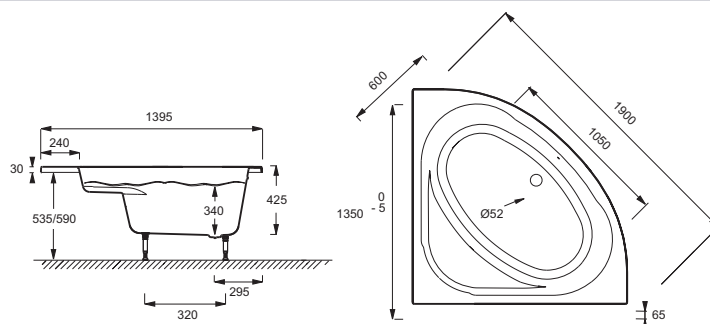

E60223

Collection : DOMO

Couleur* :

00 - Blanc

Principaux atouts :

Caractéristiques techniques

- DIMENSIONS : 135 x 135 x 42,50 cm
- MATÉRIAU : Acrylique
- VOLUME (L) : 230/160
- HAUTEUR DES PIEDS : de 12 à 17,5 cm
- INFORMATIONS COMPLÉMENTAIRES : En angle
- MARCHE-PIEDS : Non fourni
- TABLIER ASSOCIÉ EN OPTION : Oui
- LONGUEUR INTÉRIEURE FOND DE CUVE : 105 cm
- BAIGNOIRE DEUX PLACES : Non
- GARANTIE : 10 ans
- Disponible avec système balnéo
- POIDS : 21,5 kg
- TYPE D'INSTALLATION : En angle
- FORME : Angle
- DIAMÈTRE DE BONDE (CM) : 5,2 cm
- PIEDS : Fournis
- VIDAGE : Non fourni
- PARE-BAIN ASSOCIÉ EN OPTION : Non
- LARGEUR INTÉRIEURE FOND DE CUVE : 60 cm
- EQUIPABLE EN BALNÉO : Oui
- DIMENSIONS FOND DE CUVE : 105 x 60 cm

Dessin technique

Descriptif CCTP : Baignoire en acrylique. E60223. Collection : DOMO. DIMENSIONS : 135 x 135 x 42,50 cm. POIDS : 21,5 kg. MATÉRIAU : Acrylique. TYPE D'INSTALLATION : En angle. VOLUME (L) : 230/160. FORME : Angle. HAUTEUR DES PIEDS : de 12 à 17,5 cm. DIAMÈTRE DE BONDE (CM) : 5,2 cm. INFORMATIONS COMPLÉMENTAIRES : En angle. PIEDS : Fournis. MARCHE-PIEDS : Non fourni. VIDAGE : Non fourni. TABLIER ASSOCIÉ EN OPTION : Oui. PARE-BAIN ASSOCIÉ EN OPTION : Non. LONGUEUR INTÉRIEURE FOND DE CUVE : 105 cm. LARGEUR INTÉRIEURE FOND DE CUVE : 60 cm. BAIGNOIRE DEUX PLACES : Non. EQUIPABLE EN BALNÉO : Oui. GARANTIE : 10 ans. DIMENSIONS FOND DE CUVE : 105 x 60 cm. Disponible avec système balnéo.