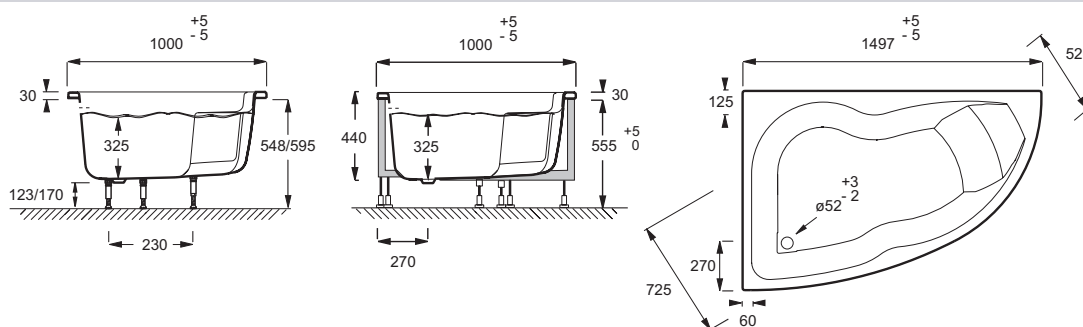

E60221

Collection : MICROMÉGA DUO

Couleur* :

00 - Blanc

Principaux atouts :

Caractéristiques techniques

- DIMENSIONS : 150 x 100 x 58,50 cm
- MATÉRIAU : Acrylique
- VOLUME (L) : 205/135
- HAUTEUR DES PIEDS : 11 cm
- INFORMATIONS COMPLÉMENTAIRES : En angle
- PIEDS : Fournis
- VIDAGE : Non fourni
- LONGUEUR INTÉRIEURE FOND DE CUVE : 92,5 cm
- BAIGNOIRE DEUX PLACES : Non
- GARANTIE : 10 ans
- POIDS : 25 kg
- TYPE D'INSTALLATION : Encastré
- FORME : Asymétrique
- DIAMÈTRE DE BONDE (CM) : 5,2 cm
- VERSION : Gauche
- MARCHE-PIEDS : Non fourni
- TABLIER ASSOCIÉ EN OPTION : Oui
- LARGEUR INTÉRIEURE FOND DE CUVE : 60 cm
- EQUIPABLE EN BALNÉO : Oui
- DIMENSIONS FOND DE CUVE : 92,5 x 60 cm

Descriptif CCTP : Baignoire en acrylique. E60221. Collection : MICROMÉGA DUO. DIMENSIONS : 150 x 100 x 58,50 cm. POIDS : 25 kg. MATÉRIAU : Acrylique. TYPE D'INSTALLATION : Encastré. VOLUME (L) : 205/135. FORME : Asymétrique. HAUTEUR DES PIEDS : 11 cm. DIAMÈTRE DE BONDE (CM) : 5,2 cm. INFORMATIONS COMPLÉMENTAIRES : En angle. VERSION : Gauche. PIEDS : Fournis. MARCHE-PIEDS : Non fourni. VIDAGE : Non fourni. TABLIER ASSOCIÉ EN OPTION : Oui. LONGUEUR INTÉRIEURE FOND DE CUVE : 92,5 cm. LARGEUR INTÉRIEURE FOND DE CUVE : 60 cm. BAIGNOIRE DEUX PLACES : Non. EQUIPABLE EN BALNÉO : Oui. GARANTIE : 10 ans. DIMENSIONS FOND DE CUVE : 92,5 x 60 cm.