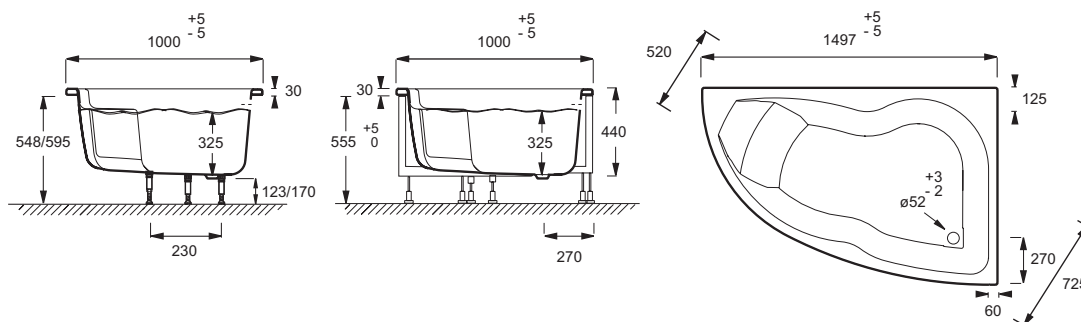

Collection : MICROMÉGA DUO

Couleur* :

00 - Blanc

Principaux atouts :

Caractéristiques techniques

- DIMENSIONS : 150 x 100 x 58,50 cm
- MATÉRIAU : Acrylique
- VOLUME (L) : 205/135
- HAUTEUR DES PIEDS : 11 cm
- INFORMATIONS COMPLÉMENTAIRES : En angle
- PIEDS : Fournis
- VIDAGE : Non fourni
- LONGUEUR INTÉRIEURE FOND DE CUVE : 92,5 cm
- BAIGNOIRE DEUX PLACES : Non
- GARANTIE : 10 ans
- POIDS : 25 kg
- TYPE D'INSTALLATION : Encastré
- FORME : Asymétrique
- DIAMÈTRE DE BONDE (CM) : 5,2 cm
- VERSION : Droite
- MARCHE-PIEDS : Non fourni
- TABLIER ASSOCIÉ EN OPTION : Oui
- LARGEUR INTÉRIEURE FOND DE CUVE : 60 cm
- EQUIPABLE EN BALNÉO : Oui
- DIMENSIONS FOND DE CUVE : 92,5 x 60 cm

Produits complémentaires

- E4910 : Pare-bain réversible

Dessin technique

Descriptif CCTP : Baignoire en acrylique. E60220. Collection : MICROMÉGA DUO. DIMENSIONS : 150 x 100 x 58,50 cm. POIDS : 25 kg. MATÉRIAU : Acrylique. TYPE D'INSTALLATION : Encastré. VOLUME (L) : 205/135. FORME : Asymétrique. HAUTEUR DES PIEDS : 11 cm. DIAMÈTRE DE BONDE (CM) : 5,2 cm. INFORMATIONS COMPLÉMENTAIRES : En angle. VERSION : Droite. PIEDS : Fournis. MARCHE-PIEDS : Non fourni. VIDAGE : Non fourni. TABLIER ASSOCIÉ EN OPTION : Oui. LONGUEUR INTÉRIEURE FOND DE CUVE : 92,5 cm. LARGEUR INTÉRIEURE FOND DE CUVE : 60 cm. BAIGNOIRE DEUX PLACES : Non. EQUIPABLE EN BALNÉO : Oui. GARANTIE : 10 ans. DIMENSIONS FOND DE CUVE : 92,5 x 60 cm.