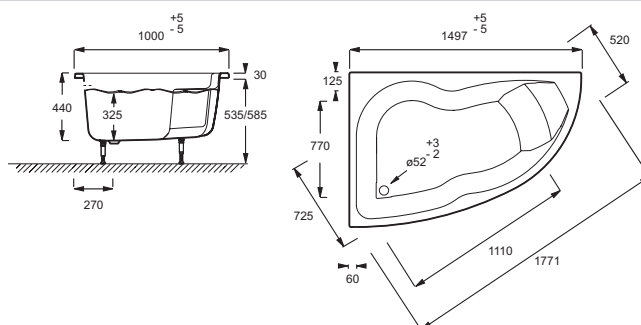

## Caractéristiques techniques

- DIMENSIONS : 150 x 100 x 44 cm
- MATÉRIAU : Acrylique
- VOLUME (L) : 205/135
- HAUTEUR DES PIEDS : de 12,3 cm à 17 cm
- INFORMATIONS COMPLÉMENTAIRES : En angle
- PIEDS : Fournis
- VIDAGE : Non fourni
- LONGUEUR INTÉRIEURE FOND DE CUVE : 92,5 cm
- BAIGNOIRE DEUX PLACES : Non
- GARANTIE : 10 ans
- POIDS : 19 kg
- TYPE D'INSTALLATION : Encastré
- FORME : Asymétrique
- DIAMÈTRE DE BONDE (CM) : 5,2 cm
- VERSION : Gauche
- MARCHE-PIEDS : Non fourni
- TABLIER ASSOCIÉ EN OPTION : Oui
- LARGEUR INTÉRIEURE FOND DE CUVE : 60 cm
- EQUIPABLE EN BALNÉO : Oui
- DIMENSIONS FOND DE CUVE : 92,5 x 60 cm

## Dessin technique

Descriptif CCTP : Baignoire en acrylique. E60219. Collection : MICROMÉGA DUO. DIMENSIONS : 150 x 100 x 44 cm. POIDS : 19 kg. MATÉRIAU : Acrylique. TYPE D'INSTALLATION : Encastré. VOLUME (L) : 205/135. FORME : Asymétrique. HAUTEUR DES PIEDS : de 12,3 cm à 17 cm. DIAMÈTRE DE BONDE (CM) : 5,2 cm. INFORMATIONS COMPLÉMENTAIRES : En angle. VERSION : Gauche. PIEDS : Fournis. MARCHE-PIEDS : Non fourni. VIDAGE : Non fourni. TABLIER ASSOCIÉ EN OPTION : Oui. LONGUEUR INTÉRIEURE FOND DE CUVE : 92,5 cm. LARGEUR INTÉRIEURE FOND DE CUVE : 60 cm. BAIGNOIRE DEUX PLACES : Non. EQUIPABLE EN BALNÉO : Oui. GARANTIE : 10 ans. DIMENSIONS FOND DE CUVE : 92,5 x 60 cm.