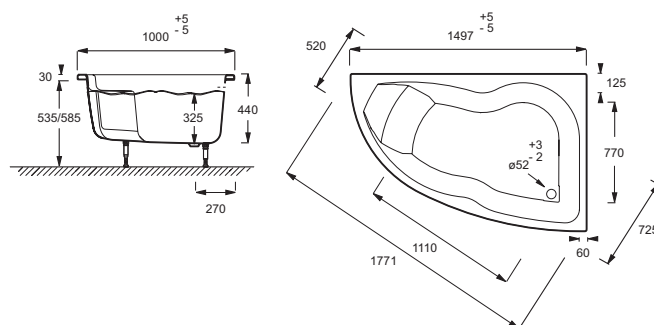

E60218

Collection : MICROMÉGA DUO

Couleur* :

00 - Blanc

Principaux atouts :

Caractéristiques techniques

- DIMENSIONS : 150 x 100 x 44 cm
- MATÉRIAU : Acrylique
- VOLUME (L) : 205/135
- HAUTEUR DES PIEDS : de 12,3 cm à 17 cm
- INFORMATIONS COMPLÉMENTAIRES : En angle
- PIEDS : Fournis
- VIDAGE : Non fourni
- LONGUEUR INTÉRIEURE FOND DE CUVE : 92,5 cm
- BAIGNOIRE DEUX PLACES : Non
- GARANTIE : 10 ans
- POIDS : 19 kg
- TYPE D'INSTALLATION : Encastré
- FORME : Asymétrique
- DIAMÈTRE DE BONDE (CM) : 5,2 cm
- VERSION : Droite
- MARCHE-PIEDS : Non fourni
- TABLIER ASSOCIÉ EN OPTION : Oui
- LARGEUR INTÉRIEURE FOND DE CUVE : 60 cm
- EQUIPABLE EN BALNÉO : Oui
- DIMENSIONS FOND DE CUVE : 92,5 x 60 cm

Produits requis

- E70174 : Vidage baignoire
- E6D159 : Vidage baignoire

Bénéfices installateurs

- INSTALLATION FACILE : Pieds réglables Quick clip

Produits complémentaires

- E4910 : Pare-bain réversible
- E6174 : Tablier réversible
- E6D121 : Kit support de plage

Dessin technique

Descriptif CCTP : Baignoire en acrylique. E60218. Collection : MICROMÉGA DUO. DIMENSIONS : 150 x 100 x 44 cm. POIDS : 19 kg. MATÉRIAU : Acrylique. TYPE D'INSTALLATION : Encastré. VOLUME (L) : 205/135. FORME : Asymétrique. HAUTEUR DES PIEDS : de 12,3 cm à 17 cm. DIAMÈTRE DE BONDE (CM) : 5,2 cm. INFORMATIONS COMPLÉMENTAIRES : En angle. VERSION : Droite. PIEDS : Fournis. MARCHE-PIEDS : Non fourni. VIDAGE : Non fourni. TABLIER ASSOCIÉ EN OPTION : Oui. LONGUEUR INTÉRIEURE FOND DE CUVE : 92,5 cm. LARGEUR INTÉRIEURE FOND DE CUVE : 60 cm. BAIGNOIRE DEUX PLACES : Non. EQUIPABLE EN BALNÉO : Oui. GARANTIE : 10 ans. DIMENSIONS FOND DE CUVE : 92,5 x 60 cm.