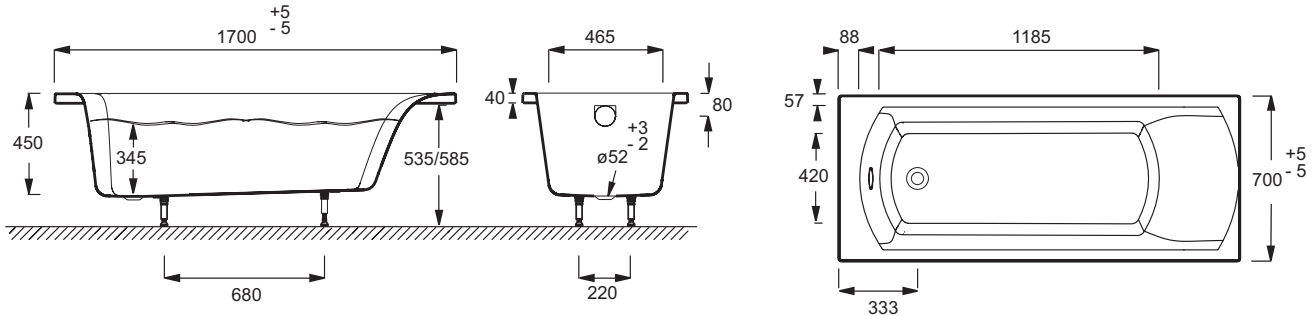

E60144

Collection : OVE

Couleur* :

00 - Blanc

Caractéristiques techniques

- POIDS : 19 kg
- TYPE D'INSTALLATION : Encastré
- FORME : Rectangulaire
- DIAMÈTRE DE BONDE (CM) : 5,2 cm
- PIEDS : Fournis
- VIDAGE : 0
- LARGEUR INTÉRIEURE FOND DE CUVE : 46,5 cm
- MATÉRIAU : Acrylique
- VOLUME (L) : 245/175
- HAUTEUR DES PIEDS : de 11,8 à 16 cm
- INFORMATIONS COMPLÉMENTAIRES : Contre un mur
- MARCHE-PIEDS : 0
- LONGUEUR INTÉRIEURE FOND DE CUVE : 118,5 cm
- GARANTIE : 10 ans

Produits requis

- E70174 : Vidage baignoire
- E6D159 : Vidage baignoire

Produits complémentaires

- E6D015 : Vidage baignoire

Dessin technique

Descriptif CCTP : Baignoire en acrylique. E60144. Collection : OVE. POIDS : 19 kg. MATÉRIAU : Acrylique. TYPE D'INSTALLATION : Encastré. VOLUME (L) : 245/175. FORME : Rectangulaire. HAUTEUR DES PIEDS : de 11,8 à 16 cm. DIAMÈTRE DE BONDE (CM) : 5,2 cm. INFORMATIONS COMPLÉMENTAIRES : Contre un mur. PIEDS : Fournis. MARCHE-PIEDS : 0. VIDAGE : 0. LONGUEUR INTÉRIEURE FOND DE CUVE : 118,5 cm. LARGEUR INTÉRIEURE FOND DE CUVE : 46,5 cm. GARANTIE : 10 ans.