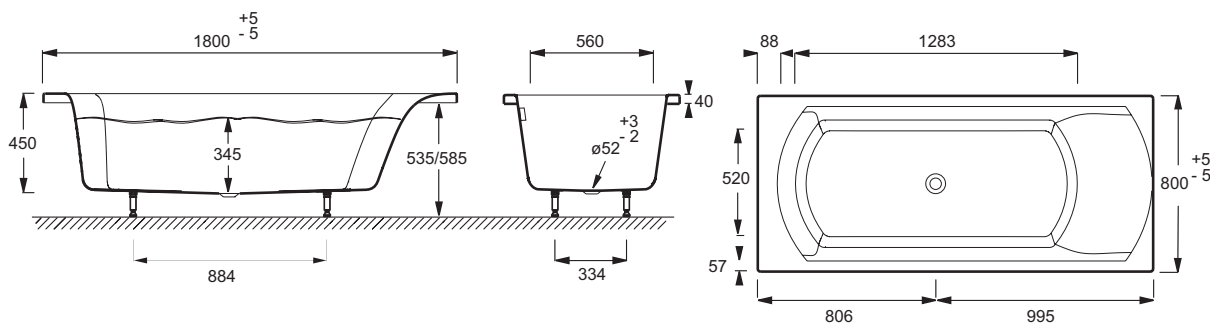

E60143

Collection : OVE

Couleur* :

00 - Blanc

Principaux atouts :

Caractéristiques techniques

- POIDS : 22,5 kg
- TYPE D'INSTALLATION : Encastré
- FORME : Rectangulaire
- DIAMÈTRE DE BONDE (CM) : 5,2 cm
- PIEDS : Fournis
- VIDAGE : 0
- LARGEUR INTÉRIEURE FOND DE CUVE : 56 cm
- DIMENSIONS FOND DE CUVE : 128,3 x 56 cm
- MATÉRIAU : Acrylique
- VOLUME (L) : 245/175
- HAUTEUR DES PIEDS : de 11,8 à 16 cm
- INFORMATIONS COMPLÉMENTAIRES : Contre un mur
- MARCHE-PIEDS : 0
- LONGUEUR INTÉRIEURE FOND DE CUVE : 128,3 cm
- GARANTIE : 10 ans
- Garantie 10 ans

Bénéfices consommateurs

- CONFORT DE BAIN : Largeur de 80 cm pour plus d'aisance dans le bain
- CONFORT DE DOUCHE : Un large fond plat en fond de cuve

Bénéfices installateurs

- INSTALLATION FACILE : Pieds réglables Quick clip

Produits requis

- E70174 : Vidage baignoire
- E6D159 : Vidage baignoire

Produits complémentaires

- E6D015 : Vidage baignoire

Dessin technique

Descriptif CCTP : Baignoire en acrylique. E60143. Collection : OVE. POIDS : 22,5 kg. MATÉRIAU : Acrylique. TYPE D'INSTALLATION : Encastré. VOLUME (L) : 245/175. FORME : Rectangulaire. HAUTEUR DES PIEDS : de 11,8 à 16 cm. DIAMÈTRE DE BONDE (CM) : 5,2 cm. INFORMATIONS COMPLÉMENTAIRES : Contre un mur. PIEDS : Fournis. MARCHE-PIEDS : 0. VIDAGE : 0. LONGUEUR INTÉRIEURE FOND DE CUVE : 128,3 cm. LARGEUR INTÉRIEURE FOND DE CUVE : 56 cm. GARANTIE : 10 ans. DIMENSIONS FOND DE CUVE : 128,3 x 56 cm. Garantie 10 ans.