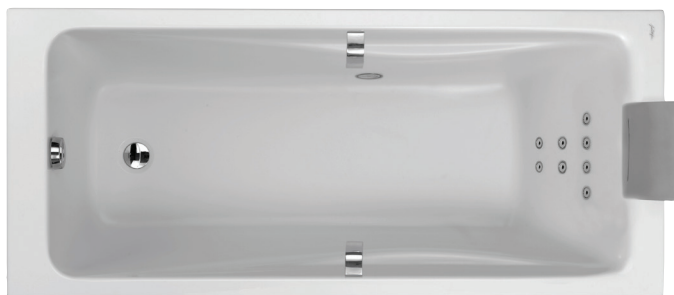

E5BE2220

Collection : ODÉON UP

Couleur* :

00 - Blanc

Principaux atouts :

Caractéristiques techniques

- **DIMENSIONS :** 170 x 70 cm
- **MATÉRIAU :** Acrylique
- **VOLUME (L) :** 185/115
- **BUSES :** 8 mini buses dorsales : La concentration des buses au niveau du dos permet une action ciblée et renforcée. Par pression sur la peau, le massage d'eau favorise la décontraction musculaire
- **SÉCURITÉ :** Détection du niveau d'eau
- Commande invisible
- **POIDS :** 50 kg
- **TYPE D'INSTALLATION :** Encastré
- **MASSAGES :** Massage eau
- **SYSTÈME DE NETTOYAGE :** L'intégration parfaite du système permet un nettoyage rapide et facile
- **TYPE DE BAIGNOIRE BALNÉO :** Rectangulaire
- 1 appui-tête cascade pour une action ciblée sur vos cervicales

Bénéfices installateurs

- **INSTALLATION FACILITÉE :** Grâce au châssis autoportant

Produits requis

- E70174 : Vidage baignoire

Descriptif CCTP : Système Massdream, baignoire 170 cm. E5BE2220. Collection : ODÉON UP. DIMENSIONS : 170 x 70 cm. POIDS : 50 kg. MATÉRIAU : Acrylique. TYPE D'INSTALLATION : Encastré. VOLUME (L) : 185/115. MASSAGES : Massage eau. BUSES : 8 mini buses dorsales : La concentration des buses au niveau du dos permet une action ciblée et renforcée. Par pression sur la peau, le massage d'eau favorise la décontraction musculaire. SYSTÈME DE NETTOYAGE : L'intégration parfaite du système permet un nettoyage rapide et facile. SÉCURITÉ : Détection du niveau d'eau. TYPE DE BAIGNOIRE BALNÉO : Rectangulaire. Commande invisible. 1 appui-tête cascade pour une action ciblée sur vos cervicales.