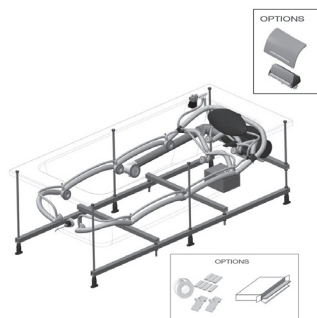

Descriptif CCTP : Système Plus, baignoire 170 cm. E5BB240L. Collection : DOBLE. DIMENSIONS : 170 x 70 cm. POIDS : 45 kg. MATÉRIAU : Acrylique. TYPE D'INSTALLATION : Encastré. VOLUME (L) : 186/110. MASSAGES : Massage eau. TYPE DE MASSAGES : 2 programmes de massage : Silence, Tonic pour un effet énergisant selon vos envies. BUSES : 6 buses latérales orientables, 4 mini buses dorsales, 2 mini buses plantaires : affleurantes pour une discrétion assurée. CHROMOTHÉRAPIE : 1 spot LEDs haute luminosité. SÉCURITÉ : Fonctionnement sans eau. TYPE DE BAIGNOIRE BALNÉO : Rectangulaire. VERSION : Hydrojets à gauche. 1 châssis autoportant pour faciliter l'installation. 1 appui-tête cascade pour une action ciblée sur vos cervicales (ajouter "-M" avant le code finition "-00").