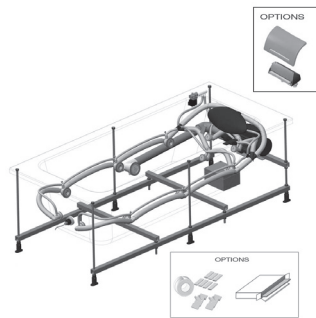

Produits requis

- E70174 : Vidage baignoire

Bénéfices installateurs

- INSTALLATION FACILITÉE : Grâce au châssis autoportant

Produits complémentaires

- E6D035 : Kit acoustique

Descriptif CCTP : Système Plus, baignoire 200 cm. E5BB236R. Collection : EVOK. DIMENSIONS : 200 x 100 cm. POIDS : 60 kg. MATÉRIAU : Acrylique. TYPE D'INSTALLATION : Encastré. VOLUME (L) : 413. MESSAGES : Massage eau. TYPE DE MASSAGES : 2 programmes de massage : Silence et Tonic pour un effet énergisant selon vos envies. BUSES : 6 buses latérales orientables, 4 mini buses dorsales, 2 mini buses plantaires : affleurantes pour une discrétion assurée. CHROMOTHÉRAPIE : 1 spot LEDs haute luminosité. SÉCURITÉ : Fonctionnement sans eau. TYPE DE BAIGNOIRE BALNÉO : Rectangulaire. VERSION : Hydrojets à droite. SYSTÈME : pompe 900W. Clavier rétro-éclairé, 3 touches. En option : 1 appui-tête cascade pour une action ciblée sur vos cervicales (ajouter "-M" avant le code finition "-00").

Descriptif CCTP : Système Plus, baignoire 200 cm. E5BB236R. Collection : EVOK. DIMENSIONS : 200 x 100 cm. POIDS : 60 kg. MATÉRIAU : Acrylique. TYPE D'INSTALLATION : Encastré. VOLUME (L) : 413.
MASSAGES : Massage eau. TYPE DE MASSAGES : 2 programmes de massage : Silence et Tonic pour un effet énergisant selon vos envies. BUSES : 6 buses latérales orientables, 4 mini buses dorsales, 2 mini buses plantaires : affleurantes pour une discrétion assurée. CHROMOTHÉRAPIE : 1 spot LEDs haute luminosité. SÉCURITÉ : Fonctionnement sans eau. TYPE DE BAIGNOIRE BALNÉO : Rectangulaire. VERSION : Hydrojets à droite. SYSTÈME : pompe 900W. Clavier rétro-éclairé, 3 touches. En option : 1 appui-tête cascade pour une action ciblée sur vos cervicales (ajouter "-M" avant le code finition "-00").