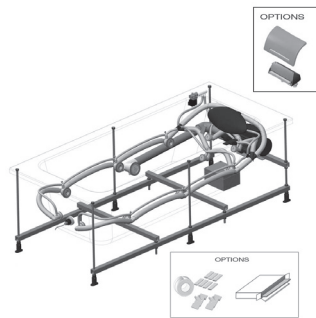

Bénéfices installateurs

- INSTALLATION FACILITÉE : Grâce au châssis autoportant

Produits complémentaires

- E6T44

Descriptif CCTP : Système Plus, baignoire 160 cm. E5BB2260. Collection : ODÉON UP. DIMENSIONS : 160 x 90 cm. POIDS : 49,2 kg. MATÉRIAU : Acrylique. TYPE D'INSTALLATION : Encastré. VOLUME (L) : 170/100. MASSAGES : Massage eau. TYPE DE MASSAGES : 2 programmes de massage : Silence et Tonic pour un effet énergisant selon vos envies. BUSES : 6 buses latérales orientables, 4 mini buses dorsales, 2 mini buses plantaires : affleurantes pour une discrétion assurée. CHROMOTHÉRAPIE : 1 spot LEDs haute luminosité. SÉCURITÉ : Sécurité fonctionnement sans eau. TYPE DE BAIGNOIRE BALNÉO : BAIGNOIRE ASYMETRIQUE. VERSION : Gauche. 1 châssis autoportant pour faciliter l'installation. 1 appui-tête cascade pour une action ciblée sur vos cervicales (ajouter "-M" avant le code finition "-00").

Descriptif CCTP : Système Plus, baignoire 160 cm. E5BB2260. Collection : ODÉON UP. DIMENSIONS : 160 x 90 cm. POIDS : 49,2 kg. MATÉRIAU : Acrylique. TYPE D'INSTALLATION : Encastré. VOLUME (L) : 170/100. MASSAGES : Massage eau. TYPE DE MASSAGES : 2 programmes de massage : Silence et Tonic pour un effet énergisant selon vos envies. BUSES : 6 buses latérales orientables, 4 mini buses dorsales, 2 mini buses plantaires : affleurantes pour une discrétion assurée. CHROMOTHÉRAPIE : 1 spot LEDs haute luminosité. SÉCURITÉ : Sécurité fonctionnement sans eau. TYPE DE BAIGNOIRE BALNÉO : BAIGNOIRE ASYMETRIQUE. VERSION : Gauche. 1 châssis autoportant pour faciliter l'installation. 1 appui-tête cascade pour une action ciblée sur vos cervicales (ajouter "-M" avant le code finition "-00").