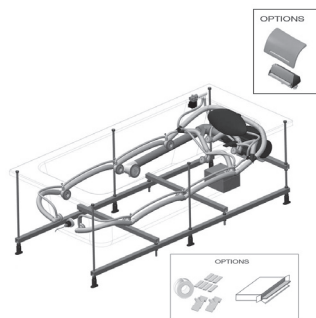

### Produits requis

- E6D015 : Vidage baignoire
- E70174 : Vidage baignoire

- POIDS : 49,2 kg
- TYPE D'INSTALLATION : Encastré
- MASSAGES : Massage eau
- BUSES : 6 buses latérales orientables, 4 mini buses dorsales, 2 mini buses plantaires : affleurantes pour une discrétion assurée
- SÉCURITÉ : Fonctionnement sans eau
- VERSION : Droite
- 1 appui-tête cascade pour une action ciblée sur vos cervicales (ajouter "-M" avant le code finition "-00")

### Produits complémentaires

- E6T44

Descriptif CCTP : Système Plus, baignoire 160 cm. E5BB2250. Collection : ODÉON UP. DIMENSIONS : 160 x 90 cm. POIDS : 49,2 kg. MATÉRIAU : Acrylique. TYPE D'INSTALLATION : Encastré. VOLUME (L) : 170/100. MASSAGES : Massage eau. TYPE DE MASSAGES : 2 programmes de massage : Silence et Tonic pour un effet énergisant selon vos envies. BUSES : 6 buses latérales orientables, 4 mini buses dorsales, 2 mini buses plantaires : affleurantes pour une discrétion assurée. CHROMOTHÉRAPIE : 1 spot LEDs haute luminosité. SÉCURITÉ : Fonctionnement sans eau. TYPE DE BAIGNOIRE BALNÉO : Asymétrique. VERSION : Droite. 1 châssis autoportant pour faciliter l'installation. 1 appui-tête cascade pour une action ciblée sur vos cervicales (ajouter "-M" avant le code finition "-00").